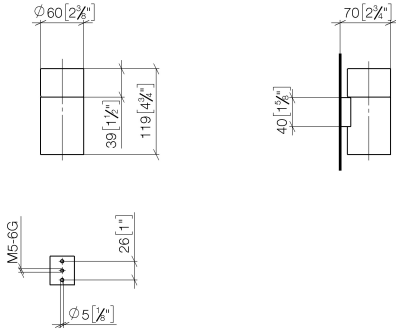

83 401 979

- Vaso de cristal, mate
- Ancho 60mm
- Altura 120 mm
- Saliente 110 mm

Encaja con: MADISON, MEM, TARA, CL.1,
LISSÉ, VAIA, META, CYO

| | | |
|--|-------------------------------|---------------|
|  | Oro claro cepillado | 83 401 979-27 |
|  | Cromo | 83 401 979-00 |
|  | Platino cepillado | 83 401 979-06 |
|  | Platino | 83 401 979-08 |
|  | Latón (Oro 23k) | 83 401 979-09 |
|  | Dark Chrome | 83 401 979-19 |
|  | Oro claro | 83 401 979-26 |
|  | Latón cepillado (Oro 23k) | 83 401 979-28 |
|  | Negro mate | 83 401 979-33 |
|  | Bronce cepillado | 83 401 979-42 |
|  | Champagne cepillado (Oro 22k) | 83 401 979-46 |
|  | Champagne (Oro 22k) | 83 401 979-47 |
|  | Cromo cepillado | 83 401 979-93 |
|  | Dark Platinum cepillado | 83 401 979-99 |

83 401 979

mm [inches]

83 401 979

Versión del producto de 10/1/2023

Piezas para otros acabados pueden encontrarse aquí:
Cromo

Soporte para vaso versión mural - Oro claro cepillado

MADISON

83 401 979