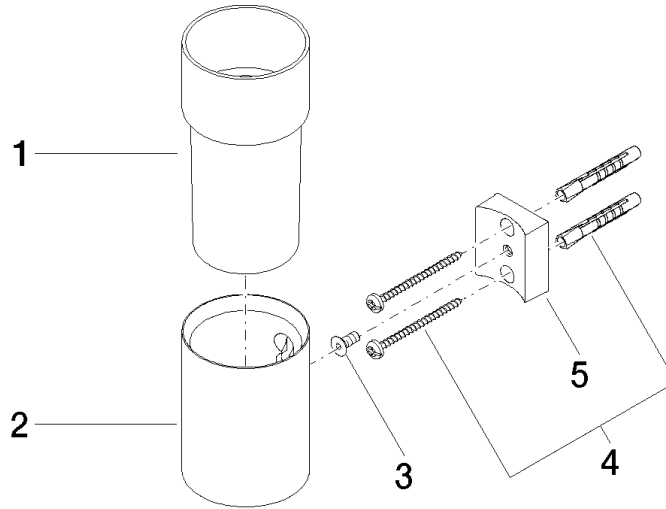

83 401 979

- Vaso de cristal, mate
- Ancho 60mm
- Altura 120 mm
- Saliente 110 mm

Encaja con: MADISON, MEM, TARA, CL.1,
LISSÉ, VAIA, META, CYO

| | | |
|--|-------------------------------|---------------|
|  | Oro claro cepillado | 83 401 979-27 |
|  | Cromo | 83 401 979-00 |
|  | Platino cepillado | 83 401 979-06 |
|  | Platino | 83 401 979-08 |
|  | Latón (Oro 23k) | 83 401 979-09 |
|  | Dark Chrome | 83 401 979-19 |
|  | Oro claro | 83 401 979-26 |
|  | Latón cepillado (Oro 23k) | 83 401 979-28 |
|  | Negro mate | 83 401 979-33 |
|  | Bronce cepillado | 83 401 979-42 |
|  | Champagne cepillado (Oro 22k) | 83 401 979-46 |
|  | Champagne (Oro 22k) | 83 401 979-47 |
|  | Cromo cepillado | 83 401 979-93 |
|  | Dark Platinum cepillado | 83 401 979-99 |

83 401 979

mm [inches]

83 401 979

Versión del producto de 10/1/2023

Piezas para otros acabados pueden encontrarse aquí:
Cromo

Soporte para vaso versión mural - Oro claro cepillado

MADISON

83 401 979