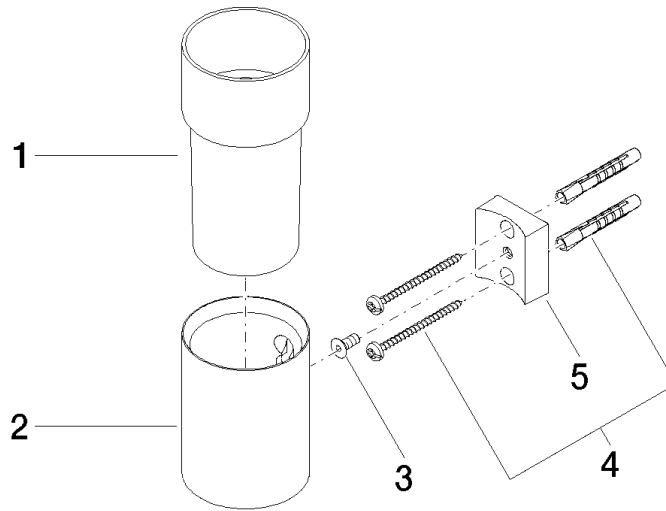

83 401 979

- Vaso de cristal, mate
- Ancho 60mm
- Altura 120 mm
- Saliente 110 mm

Encaja con: MADISON, MEM, TARA, CL.1, LISSÉ, VAIA, META, CYO

	Latón cepillado (Oro 23k)	83 401 979-28
	Cromo	83 401 979-00
	Platino cepillado	83 401 979-06
	Platino	83 401 979-08
	Latón (Oro 23k)	83 401 979-09
	Dark Chrome	83 401 979-19
	Oro claro	83 401 979-26
	Oro claro cepillado	83 401 979-27
	Negro mate	83 401 979-33
	Bronce cepillado	83 401 979-42
	Champagne cepillado (Oro 22k)	83 401 979-46
	Champagne (Oro 22k)	83 401 979-47
	Cromo cepillado	83 401 979-93
	Dark Platinum cepillado	83 401 979-99

Complementos recomendados

Vaso -

08 90 00 008
82

83 401 979

mm [inches]

83 401 979

Versión del producto de 10/1/2023

Soporte para vaso versión mural - Latón cepillado (Oro 23k)

MADISON

83 401 979

Lista de piezas de recambios

Versión del producto de 10/1/2023

N°	Número de artículo	Denominación	Cantidad de montaje	Plazo de entrega
	08 90 00 008 82	Vaso -	5	2