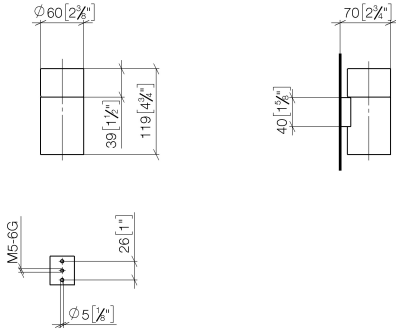

83 401 979

- Vaso de cristal, mate
- Ancho 60mm
- Altura 120 mm
- Saliente 110 mm

Encaja con: MADISON, MEM, TARA, CL.1, LISSÉ, VAIA, META, CYO

	Latón cepillado (Oro 23k)	83 401 979-28
	Cromo	83 401 979-00
	Platino cepillado	83 401 979-06
	Platino	83 401 979-08
	Latón (Oro 23k)	83 401 979-09
	Dark Chrome	83 401 979-19
	Oro claro	83 401 979-26
	Oro claro cepillado	83 401 979-27
	Negro mate	83 401 979-33
	Bronce cepillado	83 401 979-42
	Champagne cepillado (Oro 22k)	83 401 979-46
	Champagne (Oro 22k)	83 401 979-47
	Cromo cepillado	83 401 979-93
	Dark Platinum cepillado	83 401 979-99

Complementos recomendados

Vaso -

08 90 00 008
82

83 401 979

mm [inches]

83 401 979

Versión del producto de 10/1/2023

Soporte para vaso versión mural - Latón cepillado (Oro 23k)

MADISON

83 401 979

Lista de piezas de recambios

Versión del producto de 10/1/2023

N°	Número de artículo	Denominación	Cantidad de montaje	Plazo de entrega
	08 90 00 008 82	Vaso -	5	2