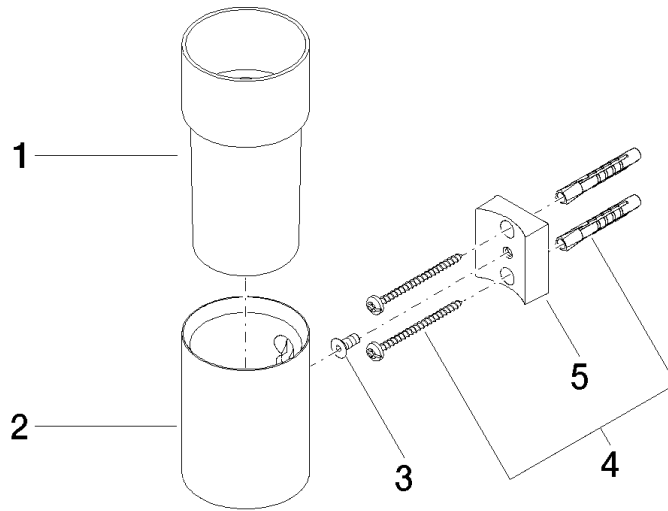

83 401 979

- Vaso de cristal, mate
- Ancho 60mm
- Altura 120 mm
- Saliente 110 mm

Encaja con: MADISON, MEM, TARA, CL.1, LISSÉ, VAIA, META, CYO

	Negro mate	83 401 979-33
	Cromo	83 401 979-00
	Platino cepillado	83 401 979-06
	Platino	83 401 979-08
	Latón (Oro 23k)	83 401 979-09
	Dark Chrome	83 401 979-19
	Oro claro	83 401 979-26
	Oro claro cepillado	83 401 979-27
	Latón cepillado (Oro 23k)	83 401 979-28
	Bronce cepillado	83 401 979-42
	Champagne cepillado (Oro 22k)	83 401 979-46
	Champagne (Oro 22k)	83 401 979-47
	Cromo cepillado	83 401 979-93
	Dark Platinum cepillado	83 401 979-99

Complementos recomendados

Vaso -

08 90 00 008
82

83 401 979

mm [inches]

83 401 979

Versión del producto de 10/1/2023

Soporte para vaso versión mural - Negro mate

MADISON

83 401 979

Lista de piezas de recambios

Versión del producto de 10/1/2023

N°	Número de artículo	Denominación	Cantidad de montaje	Plazo de entrega
	08 90 00 008 82	Vaso -	5	2