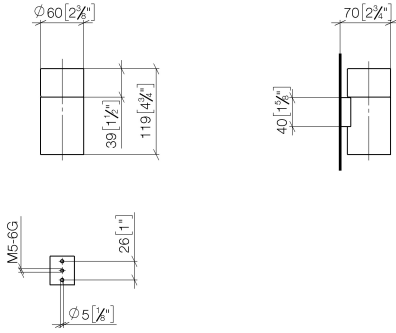

83 401 979

- Vaso de cristal, mate
- Ancho 60mm
- Altura 120 mm
- Saliente 110 mm

Encaja con: MADISON, MEM, TARA, CL.1, LISSÉ, VAIA, META, CYO

	Negro mate	83 401 979-33
	Cromo	83 401 979-00
	Platino cepillado	83 401 979-06
	Platino	83 401 979-08
	Latón (Oro 23k)	83 401 979-09
	Dark Chrome	83 401 979-19
	Oro claro	83 401 979-26
	Oro claro cepillado	83 401 979-27
	Latón cepillado (Oro 23k)	83 401 979-28
	Bronce cepillado	83 401 979-42
	Champagne cepillado (Oro 22k)	83 401 979-46
	Champagne (Oro 22k)	83 401 979-47
	Cromo cepillado	83 401 979-93
	Dark Platinum cepillado	83 401 979-99

Complementos recomendados

Vaso -

08 90 00 008
82

83 401 979

mm [inches]

83 401 979

Versión del producto de 10/1/2023

Soporte para vaso versión mural - Negro mate

MADISON

83 401 979

Lista de piezas de recambios

Versión del producto de 10/1/2023

N°	Número de artículo	Denominación	Cantidad de montaje	Plazo de entrega
	08 90 00 008 82	Vaso -	5	2