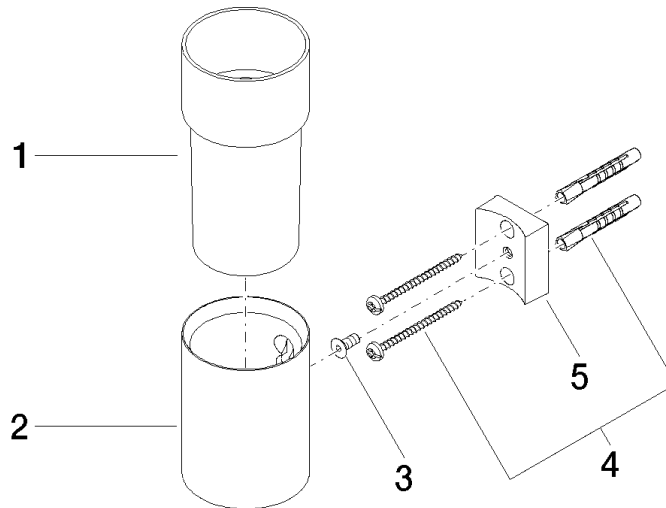

83 401 979

- Vaso de cristal, mate
- Ancho 60mm
- Altura 120 mm
- Saliente 110 mm

Encaja con: MADISON, MEM, TARA, CL.1,  
LISSÉ, VAIA, META, CYO

	Cromo cepillado	83 401 979-93
	Cromo	83 401 979-00
	Platino cepillado	83 401 979-06
	Platino	83 401 979-08
	Latón (Oro 23k)	83 401 979-09
	Dark Chrome	83 401 979-19
	Oro claro	83 401 979-26
	Oro claro cepillado	83 401 979-27
	Latón cepillado (Oro 23k)	83 401 979-28
	Negro mate	83 401 979-33
	Bronce cepillado	83 401 979-42
	Champagne cepillado (Oro 22k)	83 401 979-46
	Champagne (Oro 22k)	83 401 979-47
	Dark Platinum cepillado	83 401 979-99

83 401 979

mm [inches]

83 401 979

**Versión del producto de 10/1/2023**

Piezas para otros acabados pueden encontrarse aquí:  
Cromo

## Soporte para vaso versión mural - Cromo cepillado

MADISON

83 401 979

### Lista de piezas de recambios

Versión del producto de 10/1/2023

N°	Número de artículo	Denominación	Cantidad de montaje	Plazo de entrega
	08 90 00 008 82	Vaso -	5	2