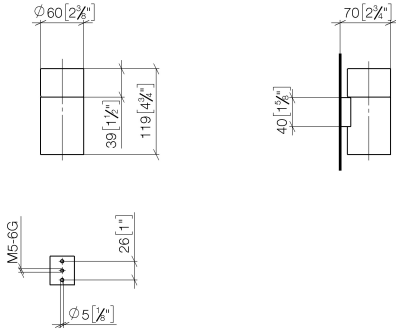

83 401 979

- Vaso de cristal, mate
- Ancho 60mm
- Altura 120 mm
- Saliente 110 mm

Encaja con: MADISON, MEM, TARA, CL.1,  
LISSÉ, VAIA, META, CYO

	Cromo cepillado	83 401 979-93
	Cromo	83 401 979-00
	Platino cepillado	83 401 979-06
	Platino	83 401 979-08
	Latón (Oro 23k)	83 401 979-09
	Dark Chrome	83 401 979-19
	Oro claro	83 401 979-26
	Oro claro cepillado	83 401 979-27
	Latón cepillado (Oro 23k)	83 401 979-28
	Negro mate	83 401 979-33
	Bronce cepillado	83 401 979-42
	Champagne cepillado (Oro 22k)	83 401 979-46
	Champagne (Oro 22k)	83 401 979-47
	Dark Platinum cepillado	83 401 979-99

83 401 979

mm [inches]

83 401 979

**Versión del producto de 10/1/2023**

Piezas para otros acabados pueden encontrarse aquí:  
Cromo

### Lista de piezas de recambios

Versión del producto de 10/1/2023

N°	Número de artículo	Denominación	Cantidad de montaje	Plazo de entrega
	08 90 00 008 82	Vaso -	5	2