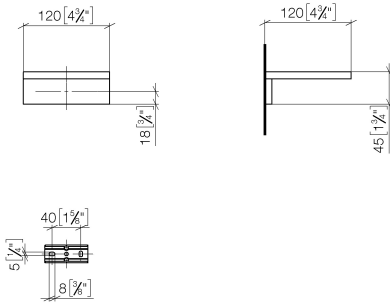

83 410 780

- Ancho 120mm
- Altura 45 mm
- Saliente 120 mm

Encaja con: MEM, CYO

	Cromo	83 410 780-00
	Platino cepillado	83 410 780-06
	Platino	83 410 780-08
	Dark Chrome	83 410 780-19
	Latón cepillado (Oro 23k)	83 410 780-28
	Champagne cepillado (Oro 22k)	83 410 780-46
	Champagne (Oro 22k)	83 410 780-47
	Dark Platinum cepillado	83 410 780-99

83 410 780

mm [inches]

83 410 780

Piezas para otros  
acabados pueden  
encontrarse aquí:  
Platino cepillado

83 410 780

### Lista de piezas de recambios

N°	Número de artículo	Denominación	Cantidad de montaje	Plazo de entrega
	08 17 78 601-00	envoltura	8	60