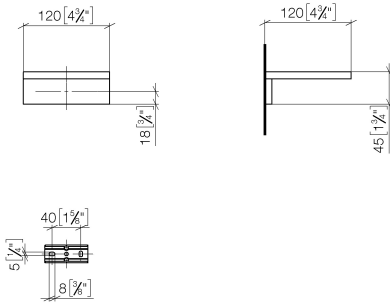

**Jabonera versión mural - Platino cepillado**

MEM

83 410 780

- Ancho 120mm
- Altura 45 mm
- Saliente 120 mm

Encaja con: MEM, CYO

	Platino cepillado	83 410 780-06
	Cromo	83 410 780-00
	Platino	83 410 780-08
	Dark Chrome	83 410 780-19
	Latón cepillado (Oro 23k)	83 410 780-28
	Champagne cepillado (Oro 22k)	83 410 780-46
	Champagne (Oro 22k)	83 410 780-47
	Dark Platinum cepillado	83 410 780-99

83 410 780

mm [inches]

83 410 780

Piezas para otros  
acabados pueden  
encontrarse aquí:  
Cromo

### Lista de piezas de recambios

N°	Número de artículo	Denominación	Cantidad de montaje	Plazo de entrega
	08 17 78 601-06	envoltura	8	60