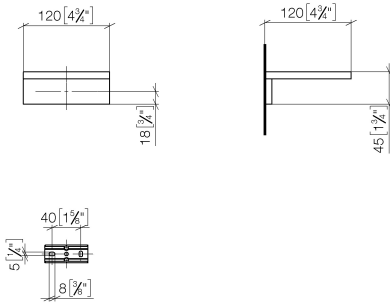

83 410 780

- Ancho 120mm
- Altura 45 mm
- Saliente 120 mm

Encaja con: MEM, CYO

	Platino	83 410 780-08
	Cromo	83 410 780-00
	Platino cepillado	83 410 780-06
	Dark Chrome	83 410 780-19
	Latón cepillado (Oro 23k)	83 410 780-28
	Champagne cepillado (Oro 22k)	83 410 780-46
	Champagne (Oro 22k)	83 410 780-47
	Dark Platinum cepillado	83 410 780-99

83 410 780

mm [inches]

83 410 780

Piezas para otros
acabados pueden
encontrarse aquí:
Cromo

83 410 780

Lista de piezas de recambios

N°	Número de artículo	Denominación	Cantidad de montaje	Plazo de entrega
	08 17 78 601-08	envoltura	8	60