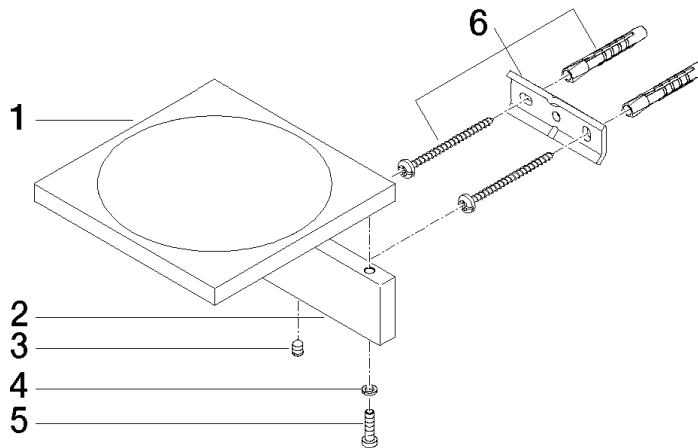

83 410 780

- Ancho 120mm
- Altura 45 mm
- Saliente 120 mm

Encaja con: MEM, CYO

	Platino	83 410 780-08
	Cromo	83 410 780-00
	Platino cepillado	83 410 780-06
	Dark Chrome	83 410 780-19
	Latón cepillado (Oro 23k)	83 410 780-28
	Champagne cepillado (Oro 22k)	83 410 780-46
	Champagne (Oro 22k)	83 410 780-47
	Dark Platinum cepillado	83 410 780-99

83 410 780

mm [inches]

83 410 780

Piezas para otros
acabados pueden
encontrarse aquí:
Cromo

83 410 780

Lista de piezas de recambios

N°	Número de artículo	Denominación	Cantidad de montaje	Plazo de entrega
	08 17 78 601-08	envoltura	8	60