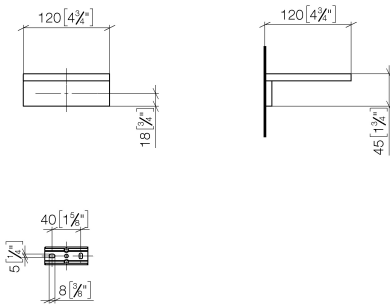

Jabonera versión mural - Champagne cepillado (Oro 22k)

MEM

83 410 780

- Ancho 120mm
- Altura 45 mm
- Saliente 120 mm

Encaja con: MEM, CYO

	Champagne cepillado (Oro 22k)	83 410 780-46
	Cromo	83 410 780-00
	Platino cepillado	83 410 780-06
	Platino	83 410 780-08
	Dark Chrome	83 410 780-19
	Latón cepillado (Oro 23k)	83 410 780-28
	Champagne (Oro 22k)	83 410 780-47
	Dark Platinum cepillado	83 410 780-99

83 410 780

mm [inches]

83 410 780

Piezas para otros
acabados pueden
encontrarse aquí:
Cromo

Jabonera versión mural - Champagne cepillado (Oro 22k)

MEM

83 410 780

Lista de piezas de recambios

N°	Número de artículo	Denominación	Cantidad de montaje	Plazo de entrega
	08 17 78 601-46	envoltura	8	30