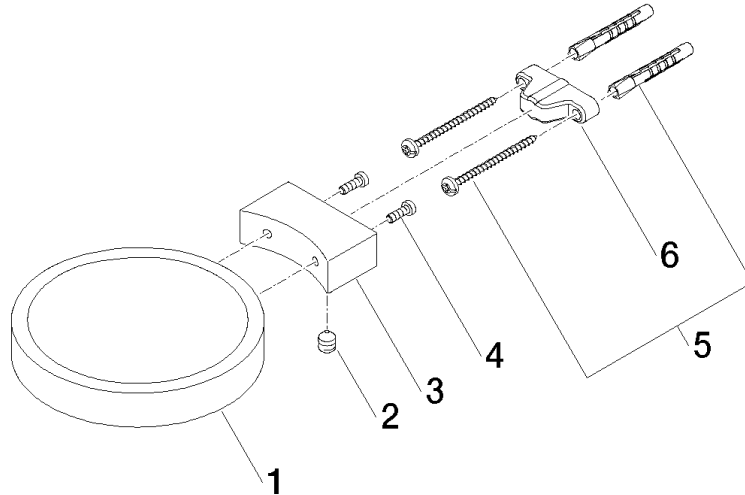

83 410 979

- Ancho 120mm
- Altura 20 mm
- Saliente 145 mm

Encaja con: MADISON, MEM, TARA, CL.1,
LISSÉ, VAIA, META, CYO

	Cromo	83 410 979-00
	Platino cepillado	83 410 979-06
	Platino	83 410 979-08
	Latón (Oro 23k)	83 410 979-09
	Dark Chrome	83 410 979-19
	Oro claro	83 410 979-26
	Oro claro cepillado	83 410 979-27
	Latón cepillado (Oro 23k)	83 410 979-28
	Negro mate	83 410 979-33
	Bronce cepillado	83 410 979-42
	Champagne cepillado (Oro 22k)	83 410 979-46
	Champagne (Oro 22k)	83 410 979-47
	Cromo cepillado	83 410 979-93
	Dark Platinum cepillado	83 410 979-99

83 410 979

mm [inches]

83 410 979

Versión del producto de 10/1/2023

Piezas para otros
acabados pueden
encontrarse aquí:
Platino cepillado

83 410 979

Lista de piezas de recambios

Versión del producto de 10/1/2023

N°	Número de artículo	Denominación	Cantidad de montaje	Plazo de entrega
	08 17 97 570-00	envoltura	7	10