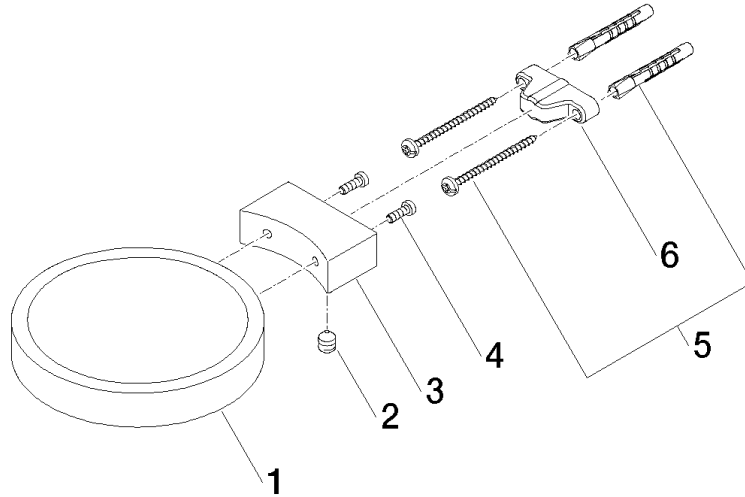

83 410 979

- Ancho 120mm
- Altura 20 mm
- Saliente 145 mm

Encaja con: MADISON, MEM, TARA, CL.1,
LISSÉ, VAIA, META, CYO

	Platino	83 410 979-08
	Cromo	83 410 979-00
	Platino cepillado	83 410 979-06
	Latón (Oro 23k)	83 410 979-09
	Dark Chrome	83 410 979-19
	Oro claro	83 410 979-26
	Oro claro cepillado	83 410 979-27
	Latón cepillado (Oro 23k)	83 410 979-28
	Negro mate	83 410 979-33
	Bronce cepillado	83 410 979-42
	Champagne cepillado (Oro 22k)	83 410 979-46
	Champagne (Oro 22k)	83 410 979-47
	Cromo cepillado	83 410 979-93
	Dark Platinum cepillado	83 410 979-99

83 410 979

mm [inches]

83 410 979

Versión del producto de 10/1/2023

Piezas para otros
acabados pueden
encontrarse aquí:
Cromo

83 410 979

Lista de piezas de recambios

Versión del producto de 10/1/2023

N°	Número de artículo	Denominación	Cantidad de montaje	Plazo de entrega
	08 17 97 570-08	envoltura	7	40