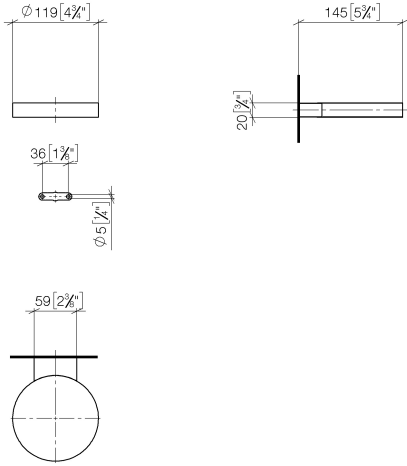

83 410 979

- Ancho 120mm
- Altura 20 mm
- Saliente 145 mm

Encaja con: MADISON, MEM, TARA, CL.1,
LISSÉ, VAIA, META, CYO

	Platino	83 410 979-08
	Cromo	83 410 979-00
	Platino cepillado	83 410 979-06
	Latón (Oro 23k)	83 410 979-09
	Dark Chrome	83 410 979-19
	Oro claro	83 410 979-26
	Oro claro cepillado	83 410 979-27
	Latón cepillado (Oro 23k)	83 410 979-28
	Negro mate	83 410 979-33
	Bronce cepillado	83 410 979-42
	Champagne cepillado (Oro 22k)	83 410 979-46
	Champagne (Oro 22k)	83 410 979-47
	Cromo cepillado	83 410 979-93
	Dark Platinum cepillado	83 410 979-99

83 410 979

mm [inches]

83 410 979

Versión del producto de 10/1/2023

Piezas para otros
acabados pueden
encontrarse aquí:
Cromo

83 410 979

Lista de piezas de recambios

Versión del producto de 10/1/2023

N°	Número de artículo	Denominación	Cantidad de montaje	Plazo de entrega
	08 17 97 570-08	envoltura	7	40