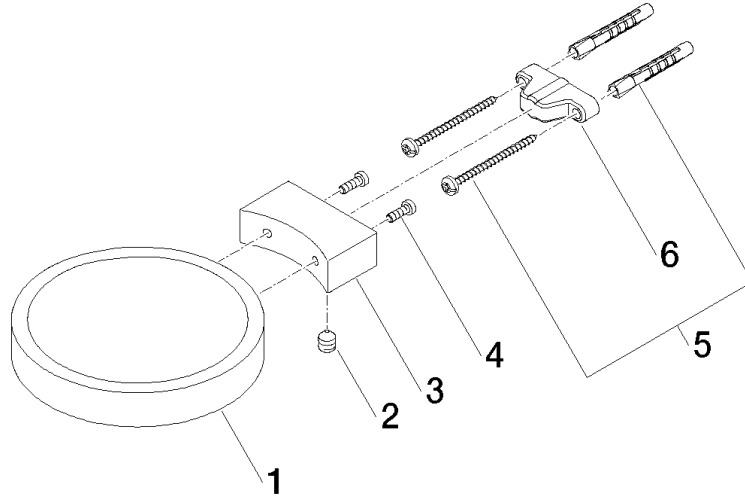

83 410 979

- Ancho 120mm
- Altura 20 mm
- Saliente 145 mm

Encaja con: MADISON, MEM, TARA, CL.1,
LISSÉ, VAIA, META, CYO

	Dark Chrome	83 410 979-19
	Cromo	83 410 979-00
	Platino cepillado	83 410 979-06
	Platino	83 410 979-08
	Latón (Oro 23k)	83 410 979-09
	Oro claro	83 410 979-26
	Oro claro cepillado	83 410 979-27
	Latón cepillado (Oro 23k)	83 410 979-28
	Negro mate	83 410 979-33
	Bronce cepillado	83 410 979-42
	Champagne cepillado (Oro 22k)	83 410 979-46
	Champagne (Oro 22k)	83 410 979-47
	Cromo cepillado	83 410 979-93
	Dark Platinum cepillado	83 410 979-99

83 410 979

mm [inches]

83 410 979

Piezas para otros
acabados pueden
encontrarse aquí:
Cromo

Lista de piezas de recambios