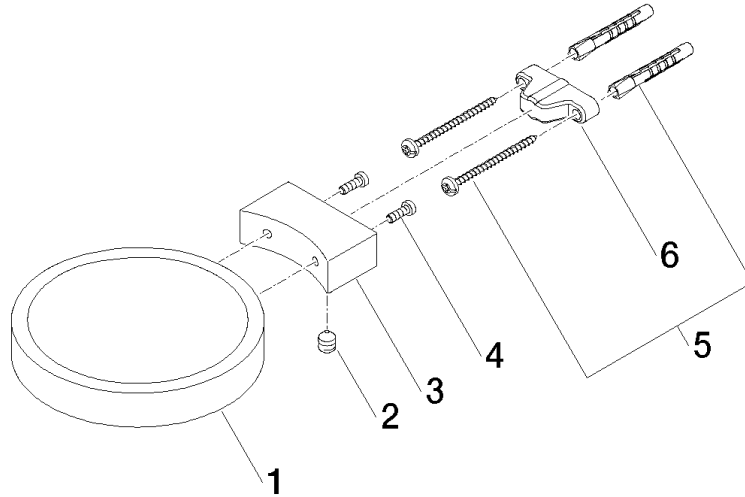

83 410 979

- Ancho 120mm
- Altura 20 mm
- Saliente 145 mm

Encaja con: MADISON, MEM, TARA, CL.1,
LISSÉ, VAIA, META, CYO

	Latón cepillado (Oro 23k)	83 410 979-28
	Cromo	83 410 979-00
	Platino cepillado	83 410 979-06
	Platino	83 410 979-08
	Latón (Oro 23k)	83 410 979-09
	Dark Chrome	83 410 979-19
	Oro claro	83 410 979-26
	Oro claro cepillado	83 410 979-27
	Negro mate	83 410 979-33
	Bronce cepillado	83 410 979-42
	Champagne cepillado (Oro 22k)	83 410 979-46
	Champagne (Oro 22k)	83 410 979-47
	Cromo cepillado	83 410 979-93
	Dark Platinum cepillado	83 410 979-99

83 410 979

mm [inches]

83 410 979

Versión del producto de 10/1/2023

Piezas para otros
acabados pueden
encontrarse aquí:
Cromo

Jabonera versión mural - Latón cepillado (Oro 23k)

MADISON

83 410 979

Lista de piezas de recambios

Versión del producto de 10/1/2023

N°	Número de artículo	Denominación	Cantidad de montaje	Plazo de entrega
	08 17 97 570-28	envoltura	7	20