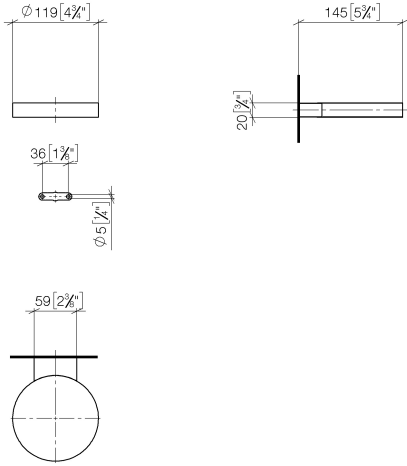

83 410 979

- Ancho 120mm
- Altura 20 mm
- Saliente 145 mm

Encaja con: MADISON, MEM, TARA, CL.1,
LISSÉ, VAIA, META, CYO

	Latón cepillado (Oro 23k)	83 410 979-28
	Cromo	83 410 979-00
	Platino cepillado	83 410 979-06
	Platino	83 410 979-08
	Latón (Oro 23k)	83 410 979-09
	Dark Chrome	83 410 979-19
	Oro claro	83 410 979-26
	Oro claro cepillado	83 410 979-27
	Negro mate	83 410 979-33
	Bronce cepillado	83 410 979-42
	Champagne cepillado (Oro 22k)	83 410 979-46
	Champagne (Oro 22k)	83 410 979-47
	Cromo cepillado	83 410 979-93
	Dark Platinum cepillado	83 410 979-99

83 410 979

mm [inches]

83 410 979

Versión del producto de 10/1/2023

Piezas para otros
acabados pueden
encontrarse aquí:
Cromo

Jabonera versión mural - Latón cepillado (Oro 23k)

MADISON

83 410 979

Lista de piezas de recambios

Versión del producto de 10/1/2023

N°	Número de artículo	Denominación	Cantidad de montaje	Plazo de entrega
	08 17 97 570-28	envoltura	7	20