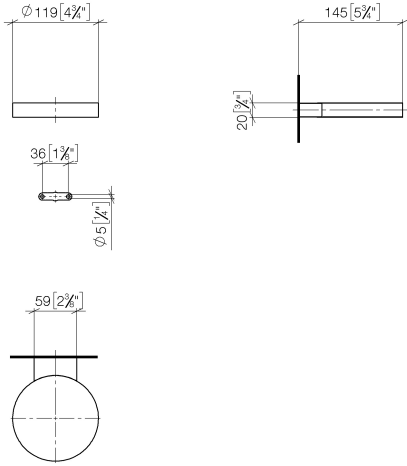

83 410 979

- Ancho 120mm
- Altura 20 mm
- Saliente 145 mm

Encaja con: MADISON, MEM, TARA, CL.1, LISSÉ, VAIA, META, CYO

	Champagne cepillado (Oro 22k)	83 410 979-46
	Cromo	83 410 979-00
	Platino cepillado	83 410 979-06
	Platino	83 410 979-08
	Latón (Oro 23k)	83 410 979-09
	Dark Chrome	83 410 979-19
	Oro claro	83 410 979-26
	Oro claro cepillado	83 410 979-27
	Latón cepillado (Oro 23k)	83 410 979-28
	Negro mate	83 410 979-33
	Bronce cepillado	83 410 979-42
	Champagne (Oro 22k)	83 410 979-47
	Cromo cepillado	83 410 979-93
	Dark Platinum cepillado	83 410 979-99

83 410 979

mm [inches]

83 410 979

Versión del producto de 10/1/2023

Piezas para otros
acabados pueden
encontrarse aquí:
Cromo

Jabonera versión mural - Champagne cepillado (Oro 22k)

MADISON

83 410 979

Lista de piezas de recambios

Versión del producto de 10/1/2023

N°	Número de artículo	Denominación	Cantidad de montaje	Plazo de entrega
	08 17 97 570-46	envoltura	7	30