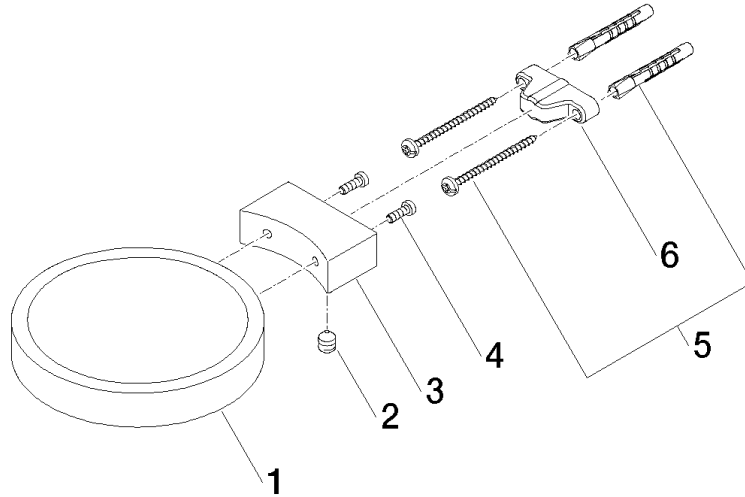

83 410 979

- Ancho 120mm
- Altura 20 mm
- Saliente 145 mm

Encaja con: MADISON, MEM, TARA, CL.1, LISSÉ, VAIA, META, CYO

	Champagne cepillado (Oro 22k)	83 410 979-46
	Cromo	83 410 979-00
	Platino cepillado	83 410 979-06
	Platino	83 410 979-08
	Latón (Oro 23k)	83 410 979-09
	Dark Chrome	83 410 979-19
	Oro claro	83 410 979-26
	Oro claro cepillado	83 410 979-27
	Latón cepillado (Oro 23k)	83 410 979-28
	Negro mate	83 410 979-33
	Bronce cepillado	83 410 979-42
	Champagne (Oro 22k)	83 410 979-47
	Cromo cepillado	83 410 979-93
	Dark Platinum cepillado	83 410 979-99

83 410 979

mm [inches]

83 410 979

Versión del producto de 10/1/2023

Piezas para otros
acabados pueden
encontrarse aquí:
Cromo

Jabonera versión mural - Champagne cepillado (Oro 22k)

MADISON

83 410 979

Lista de piezas de recambios

Versión del producto de 10/1/2023

N°	Número de artículo	Denominación	Cantidad de montaje	Plazo de entrega
	08 17 97 570-46	envoltura	7	30