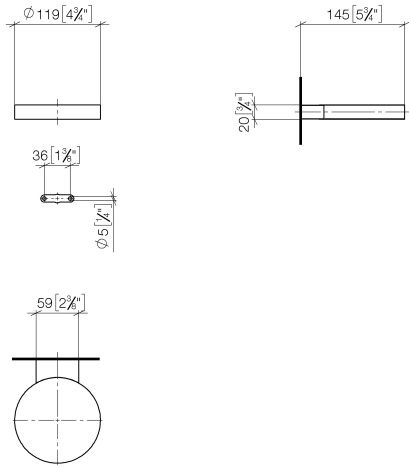

83 410 979

- Ancho 120mm
- Altura 20 mm
- Saliente 145 mm

Encaja con: MADISON, MEM, TARA, CL.1,
LISSÉ, VAIA, META, CYO

	Champagne (Oro 22k)	83 410 979-47
	Cromo	83 410 979-00
	Platino cepillado	83 410 979-06
	Platino	83 410 979-08
	Latón (Oro 23k)	83 410 979-09
	Dark Chrome	83 410 979-19
	Oro claro	83 410 979-26
	Oro claro cepillado	83 410 979-27
	Latón cepillado (Oro 23k)	83 410 979-28
	Negro mate	83 410 979-33
	Bronce cepillado	83 410 979-42
	Champagne cepillado (Oro 22k)	83 410 979-46
	Cromo cepillado	83 410 979-93
	Dark Platinum cepillado	83 410 979-99

83 410 979

mm [inches]

83 410 979

Versión del producto de 10/1/2023

Piezas para otros
acabados pueden
encontrarse aquí:
Cromo

Jabonera versión mural - Champagne (Oro 22k)

MADISON

83 410 979

Lista de piezas de recambios

Versión del producto de 10/1/2023

N°	Número de artículo	Denominación	Cantidad de montaje	Plazo de entrega
	08 17 97 570-47	envoltura	7	30