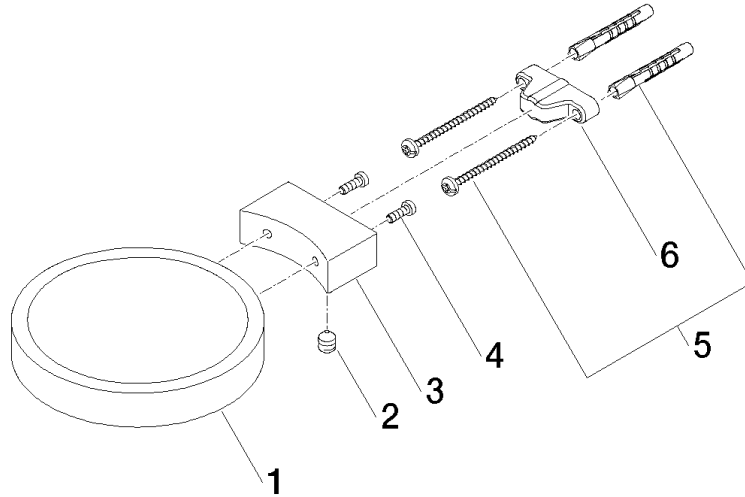

83 410 979

- Ancho 120mm
- Altura 20 mm
- Saliente 145 mm

Encaja con: MADISON, MEM, TARA, CL.1,
LISSÉ, VAIA, META, CYO

	Champagne (Oro 22k)	83 410 979-47
	Cromo	83 410 979-00
	Platino cepillado	83 410 979-06
	Platino	83 410 979-08
	Latón (Oro 23k)	83 410 979-09
	Dark Chrome	83 410 979-19
	Oro claro	83 410 979-26
	Oro claro cepillado	83 410 979-27
	Latón cepillado (Oro 23k)	83 410 979-28
	Negro mate	83 410 979-33
	Bronce cepillado	83 410 979-42
	Champagne cepillado (Oro 22k)	83 410 979-46
	Cromo cepillado	83 410 979-93
	Dark Platinum cepillado	83 410 979-99

83 410 979

mm [inches]

83 410 979

Versión del producto de 10/1/2023

Piezas para otros
acabados pueden
encontrarse aquí:
Cromo

Jabonera versión mural - Champagne (Oro 22k)

MADISON

83 410 979

Lista de piezas de recambios

Versión del producto de 10/1/2023

N°	Número de artículo	Denominación	Cantidad de montaje	Plazo de entrega
	08 17 97 570-47	envoltura	7	30