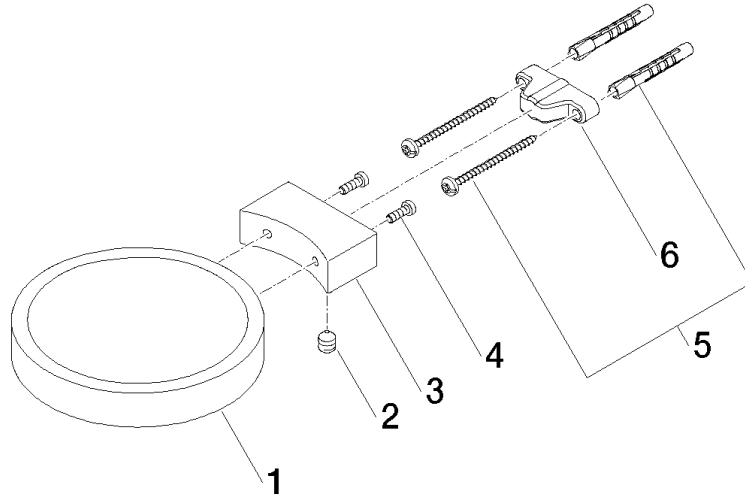

83 410 979

- Ancho 120mm
- Altura 20 mm
- Saliente 145 mm

Encaja con: MADISON, MEM, TARA, CL.1,
LISSÉ, VAIA, META, CYO

	Cromo cepillado	83 410 979-93
	Cromo	83 410 979-00
	Platino cepillado	83 410 979-06
	Platino	83 410 979-08
	Latón (Oro 23k)	83 410 979-09
	Dark Chrome	83 410 979-19
	Oro claro	83 410 979-26
	Oro claro cepillado	83 410 979-27
	Latón cepillado (Oro 23k)	83 410 979-28
	Negro mate	83 410 979-33
	Bronce cepillado	83 410 979-42
	Champagne cepillado (Oro 22k)	83 410 979-46
	Champagne (Oro 22k)	83 410 979-47
	Dark Platinum cepillado	83 410 979-99

83 410 979

mm [inches]

83 410 979

Versión del producto de 10/1/2023

Piezas para otros
acabados pueden
encontrarse aquí:
Cromo

Jabonera versión mural - Cromo cepillado

MADISON

83 410 979

Lista de piezas de recambios

Versión del producto de 10/1/2023

N°	Número de artículo	Denominación	Cantidad de montaje	Plazo de entrega
	08 17 97 570-93	envoltura	7	20