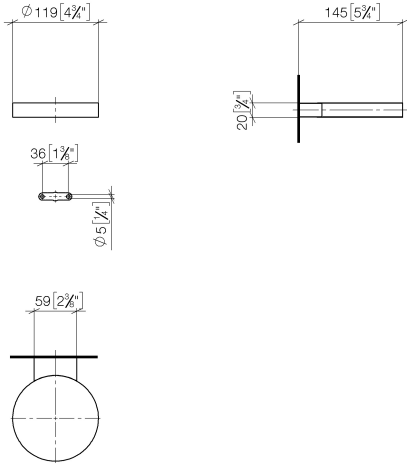

83 410 979

- Ancho 120mm
- Altura 20 mm
- Saliente 145 mm

Encaja con: MADISON, MEM, TARA, CL.1,
LISSÉ, VAIA, META, CYO

	Cromo cepillado	83 410 979-93
	Cromo	83 410 979-00
	Platino cepillado	83 410 979-06
	Platino	83 410 979-08
	Latón (Oro 23k)	83 410 979-09
	Dark Chrome	83 410 979-19
	Oro claro	83 410 979-26
	Oro claro cepillado	83 410 979-27
	Latón cepillado (Oro 23k)	83 410 979-28
	Negro mate	83 410 979-33
	Bronce cepillado	83 410 979-42
	Champagne cepillado (Oro 22k)	83 410 979-46
	Champagne (Oro 22k)	83 410 979-47
	Dark Platinum cepillado	83 410 979-99

83 410 979

mm [inches]

83 410 979

Versión del producto de 10/1/2023

Piezas para otros
acabados pueden
encontrarse aquí:
Cromo

Jabonera versión mural - Cromo cepillado

MADISON

83 410 979

Lista de piezas de recambios

Versión del producto de 10/1/2023

N°	Número de artículo	Denominación	Cantidad de montaje	Plazo de entrega
	08 17 97 570-93	envoltura	7	20