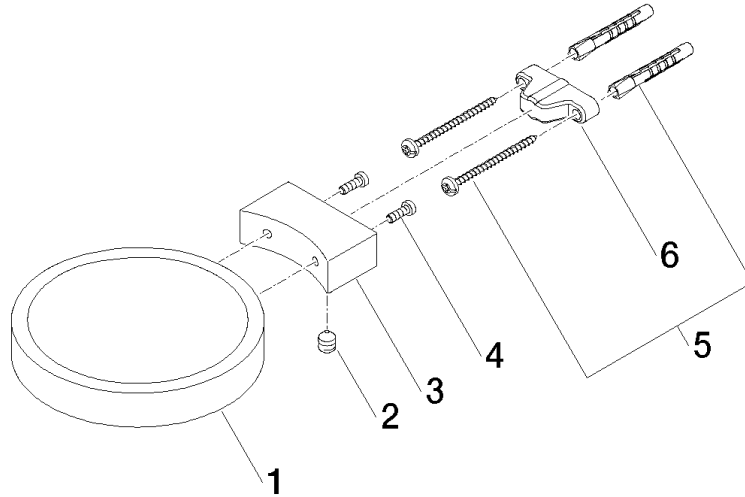

83 410 979

- Ancho 120mm
- Altura 20 mm
- Saliente 145 mm

Encaja con: MADISON, MEM, TARA, CL.1,  
LISSÉ, VAIA, META, CYO

	Dark Platinum cepillado	83 410 979-99
	Cromo	83 410 979-00
	Platino cepillado	83 410 979-06
	Platino	83 410 979-08
	Latón (Oro 23k)	83 410 979-09
	Dark Chrome	83 410 979-19
	Oro claro	83 410 979-26
	Oro claro cepillado	83 410 979-27
	Latón cepillado (Oro 23k)	83 410 979-28
	Negro mate	83 410 979-33
	Bronce cepillado	83 410 979-42
	Champagne cepillado (Oro 22k)	83 410 979-46
	Champagne (Oro 22k)	83 410 979-47
	Cromo cepillado	83 410 979-93

83 410 979

mm [inches]

83 410 979

**Versión del producto de 10/1/2023**

Piezas para otros  
acabados pueden  
encontrarse aquí:  
Cromo

83 410 979