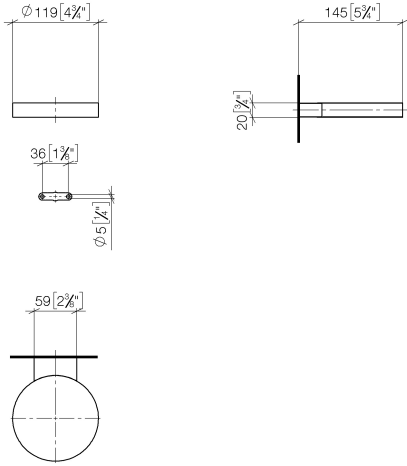

83 410 979

- Ancho 120mm
- Altura 20 mm
- Saliente 145 mm

Encaja con: MADISON, MEM, TARA, CL.1,  
LISSÉ, VAIA, META, CYO

	Dark Platinum cepillado	83 410 979-99
	Cromo	83 410 979-00
	Platino cepillado	83 410 979-06
	Platino	83 410 979-08
	Latón (Oro 23k)	83 410 979-09
	Dark Chrome	83 410 979-19
	Oro claro	83 410 979-26
	Oro claro cepillado	83 410 979-27
	Latón cepillado (Oro 23k)	83 410 979-28
	Negro mate	83 410 979-33
	Bronce cepillado	83 410 979-42
	Champagne cepillado (Oro 22k)	83 410 979-46
	Champagne (Oro 22k)	83 410 979-47
	Cromo cepillado	83 410 979-93

83 410 979

mm [inches]

83 410 979

**Versión del producto de 10/1/2023**

Piezas para otros  
acabados pueden  
encontrarse aquí:  
Cromo

83 410 979

### Lista de piezas de recambios

Versión del producto de 10/1/2023

N°	Número de artículo	Denominación	Cantidad de montaje	Plazo de entrega
	08 17 97 570-99	envoltura	7	30