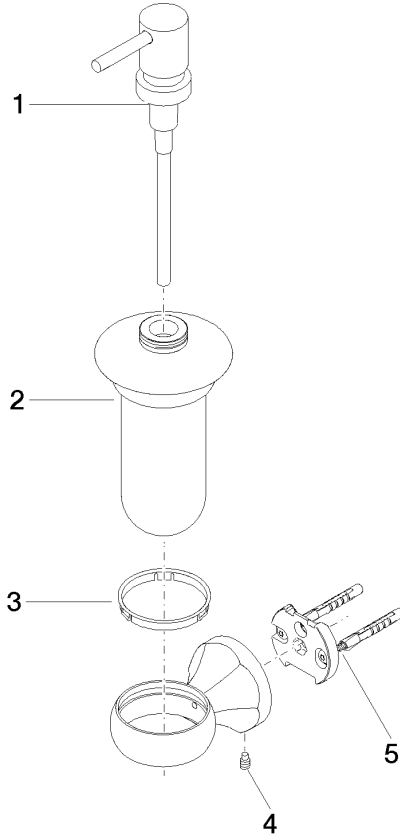

83 435 361

- Frasco de opalino
- Ancho 85mm
- Altura 200 mm
- Botella de 250 ml
- Saliente 121 mm

	Cromo	83 435 361-00
	Platino cepillado	83 435 361-06
	Platino	83 435 361-08
	Latón (Oro 23k)	83 435 361-09
	Latón cepillado (Oro 23k)	83 435 361-28
	Dark Platinum cepillado	83 435 361-99

83 435 361

mm [inches]

83 435 361

Piezas para otros
acabados pueden
encontrarse aquí:
Platino cepillado

83 435 361

Lista de piezas de recambios

N°	Número de artículo	Denominación	Cantidad de montaje	Plazo de entrega
	90 10 10 535 01-00	dosificador	5	10