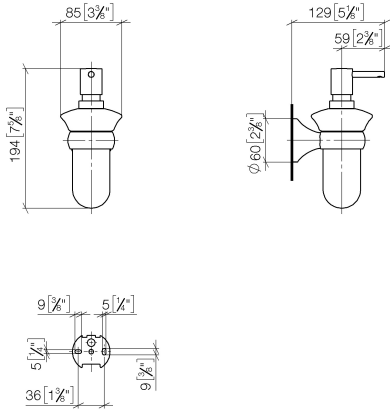

83 435 361

- Frasco de opalino
- Ancho 85mm
- Altura 200 mm
- Botella de 250 ml
- Saliente 121 mm

	Cromo	83 435 361-00
	Platino cepillado	83 435 361-06
	Platino	83 435 361-08
	Latón (Oro 23k)	83 435 361-09
	Latón cepillado (Oro 23k)	83 435 361-28
	Dark Platinum cepillado	83 435 361-99

83 435 361

mm [inches]

83 435 361

Piezas para otros
acabados pueden
encontrarse aquí:
Platino cepillado

83 435 361

Lista de piezas de recambios

N°	Número de artículo	Denominación	Cantidad de montaje	Plazo de entrega
	90 10 10 535 01-00	dosificador	5	10