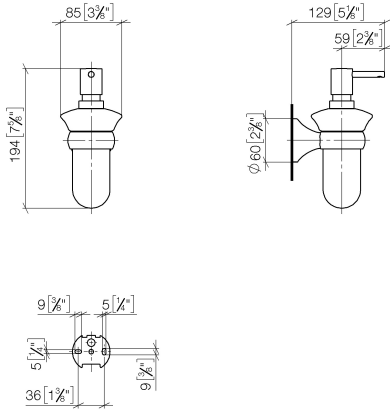

83 435 361

- Frasco de opalino
- Ancho 85mm
- Altura 200 mm
- Botella de 250 ml
- Saliente 121 mm

	Platino cepillado	83 435 361-06
	Cromo	83 435 361-00
	Platino	83 435 361-08
	Latón (Oro 23k)	83 435 361-09
	Latón cepillado (Oro 23k)	83 435 361-28
	Dark Platinum cepillado	83 435 361-99

83 435 361

mm [inches]

83 435 361

Piezas para otros
acabados pueden
encontrarse aquí:
Cromo

83 435 361

Lista de piezas de recambios

N°	Número de artículo	Denominación	Cantidad de montaje	Plazo de entrega
	90 10 10 535 01-06	dosificador	5	10