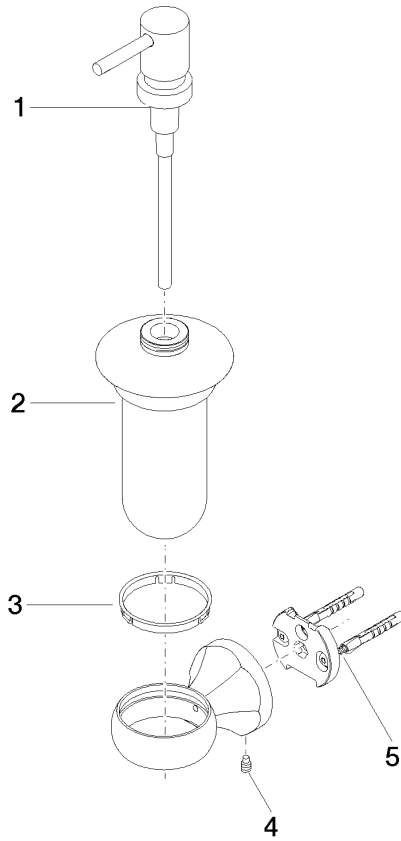

83 435 361

- Frasco de opalino
- Ancho 85mm
- Altura 200 mm
- Botella de 250 ml
- Saliente 121 mm

	Platino cepillado	83 435 361-06
	Cromo	83 435 361-00
	Platino	83 435 361-08
	Latón (Oro 23k)	83 435 361-09
	Latón cepillado (Oro 23k)	83 435 361-28
	Dark Platinum cepillado	83 435 361-99

83 435 361

mm [inches]

83 435 361

Piezas para otros
acabados pueden
encontrarse aquí:
Cromo

83 435 361

Lista de piezas de recambios

N°	Número de artículo	Denominación	Cantidad de montaje	Plazo de entrega
	90 10 10 535 01-06	dosificador	5	10