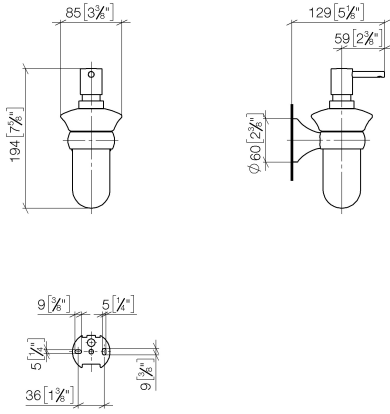

83 435 361

- Frasco de opalino
- Ancho 85mm
- Altura 200 mm
- Botella de 250 ml
- Saliente 121 mm

	Platino	83 435 361-08
	Cromo	83 435 361-00
	Platino cepillado	83 435 361-06
	Latón (Oro 23k)	83 435 361-09
	Latón cepillado (Oro 23k)	83 435 361-28
	Dark Platinum cepillado	83 435 361-99

83 435 361

mm [inches]

83 435 361

Piezas para otros  
acabados pueden  
encontrarse aquí:  
Cromo

83 435 361

### Lista de piezas de recambios

N°	Número de artículo	Denominación	Cantidad de montaje	Plazo de entrega
	90 10 10 535 01-08	dosificador	5	40