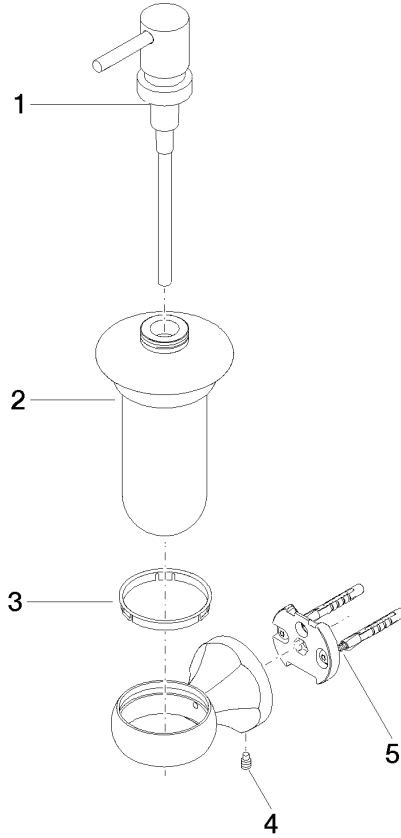

83 435 361

- Frasco de opalino
- Ancho 85mm
- Altura 200 mm
- Botella de 250 ml
- Saliente 121 mm

	Platino	83 435 361-08
	Cromo	83 435 361-00
	Platino cepillado	83 435 361-06
	Latón (Oro 23k)	83 435 361-09
	Latón cepillado (Oro 23k)	83 435 361-28
	Dark Platinum cepillado	83 435 361-99

83 435 361

mm [inches]

83 435 361

Piezas para otros  
acabados pueden  
encontrarse aquí:  
Cromo

83 435 361

### Lista de piezas de recambios

N°	Número de artículo	Denominación	Cantidad de montaje	Plazo de entrega
	90 10 10 535 01-08	dosificador	5	40