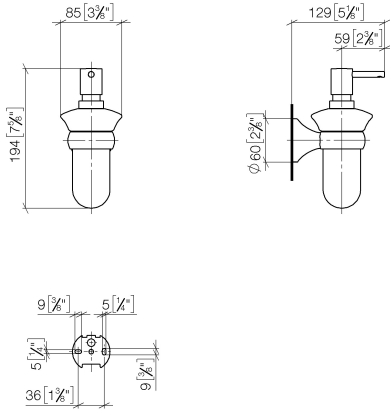

83 435 361

- Frasco de opalino
- Ancho 85mm
- Altura 200 mm
- Botella de 250 ml
- Saliente 121 mm

	Latón (Oro 23k)	83 435 361-09
	Cromo	83 435 361-00
	Platino cepillado	83 435 361-06
	Platino	83 435 361-08
	Latón cepillado (Oro 23k)	83 435 361-28
	Dark Platinum cepillado	83 435 361-99

83 435 361

mm [inches]

83 435 361

Piezas para otros
acabados pueden
encontrarse aquí:
Cromo

83 435 361

Lista de piezas de recambios

N°	Número de artículo	Denominación	Cantidad de montaje	Plazo de entrega
	90 10 10 535 01-09	dosificador	5	40