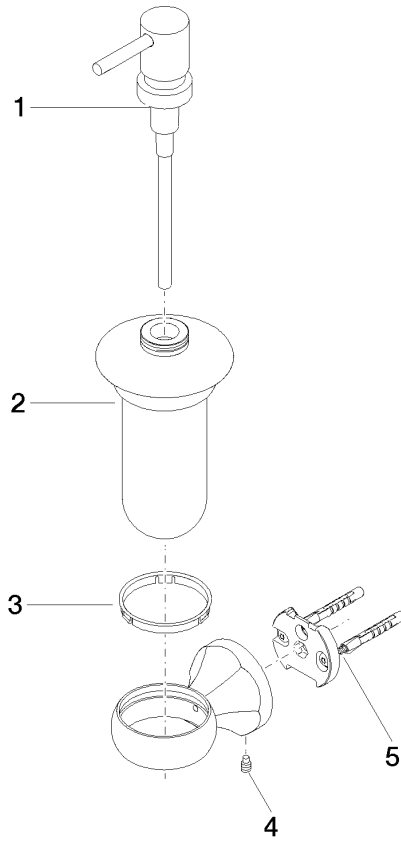

83 435 361

- Frasco de opalino
- Ancho 85mm
- Altura 200 mm
- Botella de 250 ml
- Saliente 121 mm

	Latón (Oro 23k)	83 435 361-09
	Cromo	83 435 361-00
	Platino cepillado	83 435 361-06
	Platino	83 435 361-08
	Latón cepillado (Oro 23k)	83 435 361-28
	Dark Platinum cepillado	83 435 361-99

83 435 361

mm [inches]

83 435 361

Piezas para otros
acabados pueden
encontrarse aquí:
Cromo

83 435 361

Lista de piezas de recambios

N°	Número de artículo	Denominación	Cantidad de montaje	Plazo de entrega
	90 10 10 535 01-09	dosificador	5	40