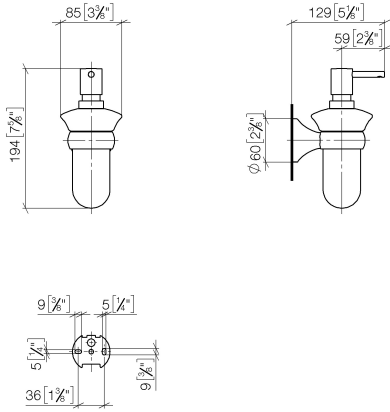

83 435 361

- Frasco de opalino
- Ancho 85mm
- Altura 200 mm
- Botella de 250 ml
- Saliente 121 mm

	Latón cepillado (Oro 23k)	83 435 361-28
	Cromo	83 435 361-00
	Platino cepillado	83 435 361-06
	Platino	83 435 361-08
	Latón (Oro 23k)	83 435 361-09
	Dark Platinum cepillado	83 435 361-99

83 435 361

mm [inches]

83 435 361

Piezas para otros
acabados pueden
encontrarse aquí:
Cromo

83 435 361

Lista de piezas de recambios

N°	Número de artículo	Denominación	Cantidad de montaje	Plazo de entrega
	90 10 10 535 01-28	dosificador	5	20