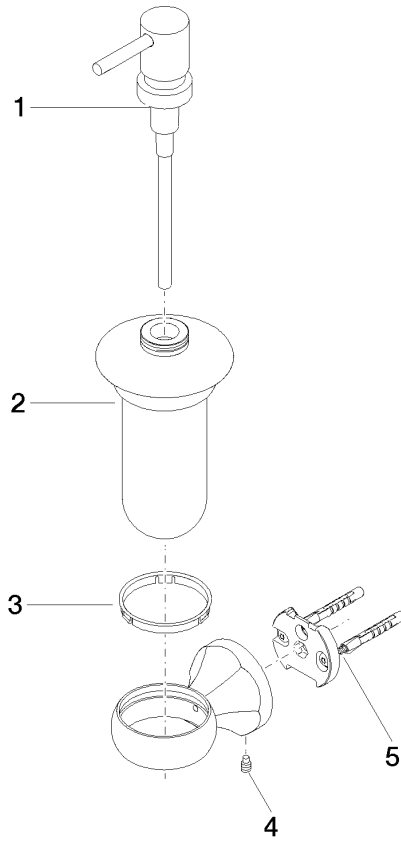

83 435 361

- Frasco de opalino
- Ancho 85mm
- Altura 200 mm
- Botella de 250 ml
- Saliente 121 mm

	Latón cepillado (Oro 23k)	83 435 361-28
	Cromo	83 435 361-00
	Platino cepillado	83 435 361-06
	Platino	83 435 361-08
	Latón (Oro 23k)	83 435 361-09
	Dark Platinum cepillado	83 435 361-99

83 435 361

mm [inches]

83 435 361

Piezas para otros
acabados pueden
encontrarse aquí:
Cromo

83 435 361

Lista de piezas de recambios

N°	Número de artículo	Denominación	Cantidad de montaje	Plazo de entrega
	90 10 10 535 01-28	dosificador	5	20