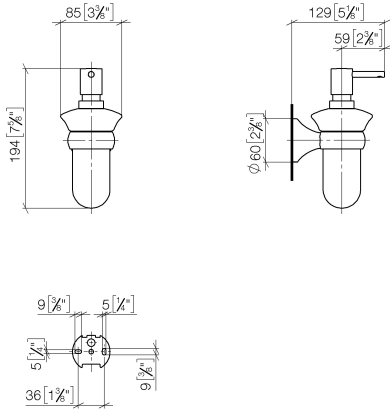

83 435 361

- Frasco de opalino
- Ancho 85mm
- Altura 200 mm
- Botella de 250 ml
- Saliente 121 mm

	Dark Platinum cepillado	83 435 361-99
	Cromo	83 435 361-00
	Platino cepillado	83 435 361-06
	Platino	83 435 361-08
	Latón (Oro 23k)	83 435 361-09
	Latón cepillado (Oro 23k)	83 435 361-28

83 435 361

mm [inches]

83 435 361

Piezas para otros  
acabados pueden  
encontrarse aquí:  
Cromo

83 435 361

### Lista de piezas de recambios

N°	Número de artículo	Denominación	Cantidad de montaje	Plazo de entrega
	90 10 10 535 01-99	dosificador	5	30