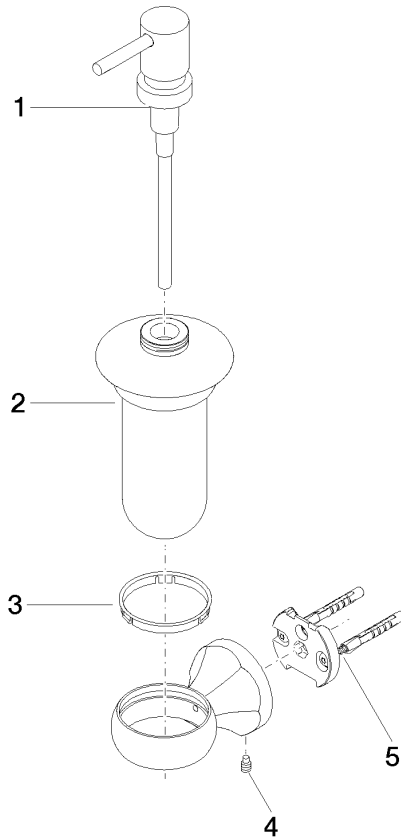

83 435 361

- Frasco de opalino
- Ancho 85mm
- Altura 200 mm
- Botella de 250 ml
- Saliente 121 mm

	Dark Platinum cepillado	83 435 361-99
	Cromo	83 435 361-00
	Platino cepillado	83 435 361-06
	Platino	83 435 361-08
	Latón (Oro 23k)	83 435 361-09
	Latón cepillado (Oro 23k)	83 435 361-28

83 435 361

mm [inches]

83 435 361

Piezas para otros  
acabados pueden  
encontrarse aquí:  
Cromo

83 435 361

### Lista de piezas de recambios

N°	Número de artículo	Denominación	Cantidad de montaje	Plazo de entrega
	90 10 10 535 01-99	dosificador	5	30