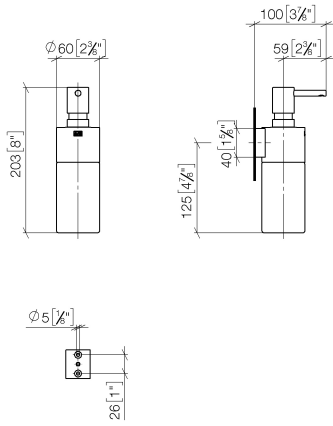

EDITION PRO Dispensador versión mural - Cromo

83 435 626

- Frasco de cristal, mate
- Ancho 60mm
- Altura 203 mm
- Botella de 250 ml
- Saliente 100 mm

	Cromo	83 435 626-00
	Negro mate	83 435 626-33
	Cromo cepillado	83 435 626-93

EDITION PRO Dispensador versión mural - Cromo

83 435 626

mm [inches]

EDITION PRO Dispensador versión mural - Cromo

83 435 626

Piezas para otros
acabados pueden
encontrarse aquí:
Negro mate

EDITION PRO Dispensador versión mural - Cromo

83 435 626

Lista de piezas de recambios

N°	Número de artículo	Denominación	Cantidad de montaje	Plazo de entrega
	90 10 10 535 00-00	dosificador	6	10