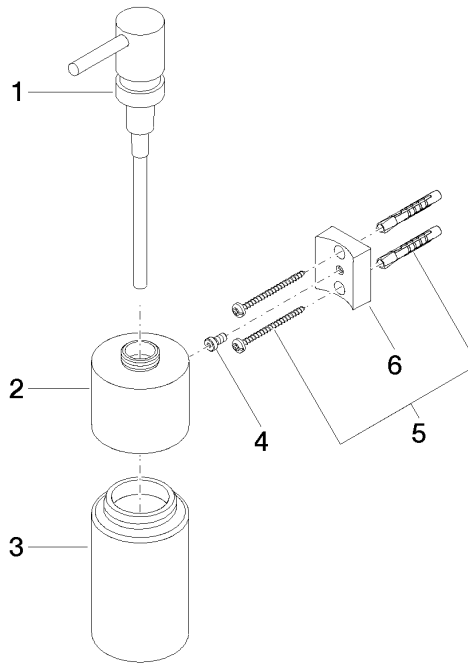

EDITION PRO Dispensador versión mural - Cromo

83 435 626

- Frasco de cristal, mate
- Ancho 60mm
- Altura 203 mm
- Botella de 250 ml
- Saliente 100 mm

	Cromo	83 435 626-00
	Negro mate	83 435 626-33
	Cromo cepillado	83 435 626-93

EDITION PRO Dispensador versión mural - Cromo

83 435 626

mm [inches]

EDITION PRO Dispensador versión mural - Cromo

83 435 626

Piezas para otros
acabados pueden
encontrarse aquí:
Negro mate

EDITION PRO Dispensador versión mural - Cromo

83 435 626

Lista de piezas de recambios

N°	Número de artículo	Denominación	Cantidad de montaje	Plazo de entrega
	90 10 10 535 00-00	dosificador	6	10