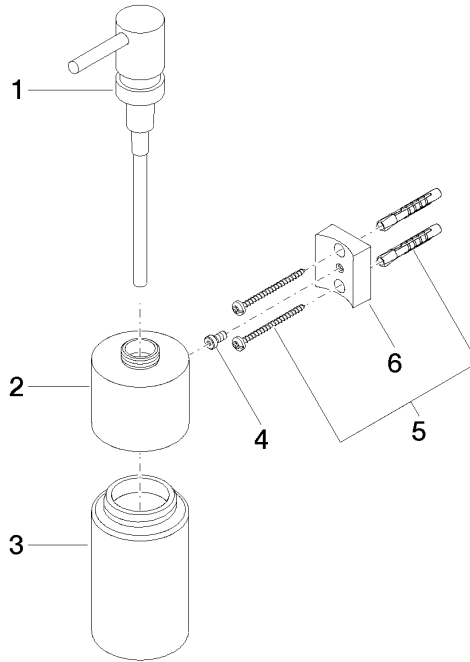

EDITION PRO Dispensador versión mural - Negro mate

83 435 626

Piezas para otros
acabados pueden
encontrarse aquí:
Cromo