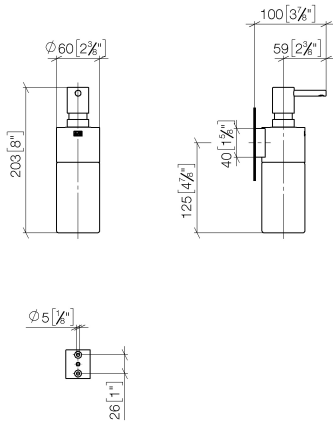

## EDITION PRO Dispensador versión mural - Negro mate

---

83 435 626

- Frasco de cristal, mate
- Ancho 60mm
- Altura 203 mm
- Botella de 250 ml
- Saliente 100 mm

	Negro mate	83 435 626-33
	Cromo	83 435 626-00
	Cromo cepillado	83 435 626-93

# EDITION PRO Dispensador versión mural - Negro mate

83 435 626

mm [inches]

### Lista de piezas de recambios

N°	Número de artículo	Denominación	Cantidad de montaje	Plazo de entrega
	90 10 10 535 00-33	dosificador	6	30