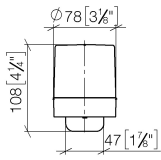

Dispensador versión mural - Soft Black

83 435 832

mm [inches]