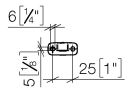

Dispensador versión mural - Soft Black

83 435 832

mm [inches]