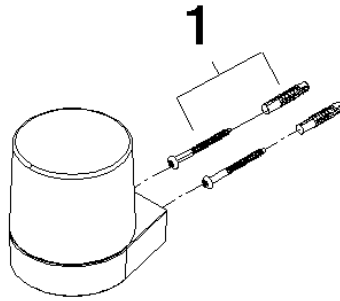

mm [inches]

Dispensador versión mural - Soft Black

83 435 832

Versión del producto de 1/1/2023

Piezas para otros
acabados pueden
encontrarse aquí:
Cromo

Dispensador versión mural - Soft Black

83 435 832

Lista de piezas de recambios

Versión del producto de 1/1/2023

N°	Número de artículo	Denominación	Cantidad de montaje	Plazo de entrega
	05 30 31 025 00 90	juego de fijación	1	2