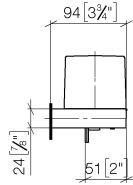

Dispensador versión mural - Soft Black

83 435 832

mm [inches]