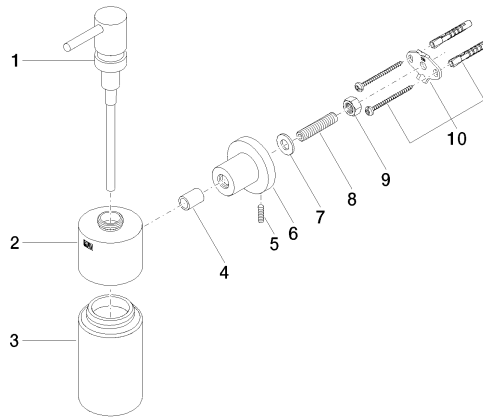

83 435 892

- Frasco de cristal, mate
- Ancho 60mm
- Altura 200 mm
- Roseta Ø 55 mm
- Botella de 250 ml
- Saliente 144 mm

	Dark Chrome	83 435 892-19
	Cromo	83 435 892-00
	Platino cepillado	83 435 892-06
	Platino	83 435 892-08
	Latón cepillado (Oro 23k)	83 435 892-28
	Negro mate	83 435 892-33
	Bronce cepillado	83 435 892-42
	Champagne cepillado (Oro 22k)	83 435 892-46
	Champagne (Oro 22k)	83 435 892-47
	Cromo cepillado	83 435 892-93
	Dark Platinum cepillado	83 435 892-99

83 435 892

mm [inches]

83 435 892

Piezas para otros
acabados pueden
encontrarse aquí:
Cromo

Lista de piezas de recambios