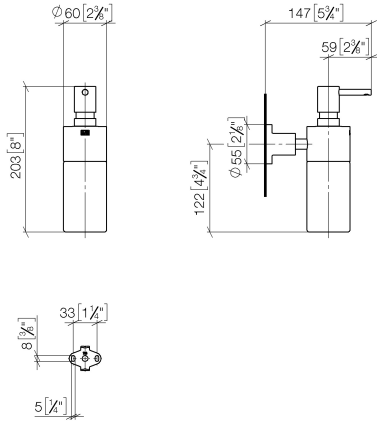

83 435 892

- Frasco de cristal, mate
- Ancho 60mm
- Altura 200 mm
- Roseta Ø 55 mm
- Botella de 250 ml
- Saliente 144 mm

	Dark Chrome	83 435 892-19
	Cromo	83 435 892-00
	Platino cepillado	83 435 892-06
	Platino	83 435 892-08
	Latón cepillado (Oro 23k)	83 435 892-28
	Negro mate	83 435 892-33
	Bronce cepillado	83 435 892-42
	Champagne cepillado (Oro 22k)	83 435 892-46
	Champagne (Oro 22k)	83 435 892-47
	Cromo cepillado	83 435 892-93
	Dark Platinum cepillado	83 435 892-99

83 435 892

mm [inches]

83 435 892

Piezas para otros
acabados pueden
encontrarse aquí:
Cromo

Lista de piezas de recambios