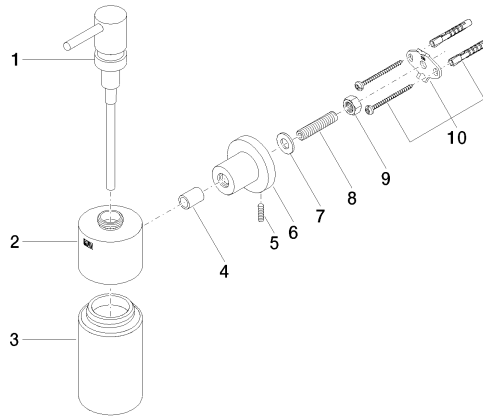

83 435 892

- Frasco de cristal, mate
- Ancho 60mm
- Altura 200 mm
- Roseta Ø 55 mm
- Botella de 250 ml
- Saliente 144 mm

	Latón cepillado (Oro 23k)	83 435 892-28
	Cromo	83 435 892-00
	Platino cepillado	83 435 892-06
	Platino	83 435 892-08
	Dark Chrome	83 435 892-19
	Negro mate	83 435 892-33
	Bronce cepillado	83 435 892-42
	Champagne cepillado (Oro 22k)	83 435 892-46
	Champagne (Oro 22k)	83 435 892-47
	Cromo cepillado	83 435 892-93
	Dark Platinum cepillado	83 435 892-99

83 435 892

mm [inches]

83 435 892

**Versión del producto de 4/1/2024**

Piezas para otros  
acabados pueden  
encontrarse aquí:  
Cromo

TARA Dispensador versión mural - Latón cepillado (Oro 23k)

TARA

83 435 892

## Lista de piezas de recambios

Versión del producto de 4/1/2024

Nº	Número de artículo	Denominación	Cantidad de montaje	Plazo de entrega
	90 10 10 535 00-28	dosificador	10	20