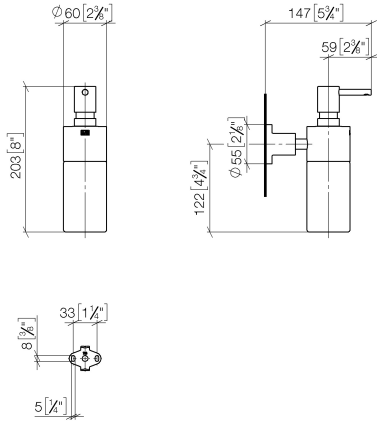

83 435 892

- Frasco de cristal, mate
- Ancho 60mm
- Altura 200 mm
- Roseta Ø 55 mm
- Botella de 250 ml
- Saliente 144 mm

	Latón cepillado (Oro 23k)	83 435 892-28
	Cromo	83 435 892-00
	Platino cepillado	83 435 892-06
	Platino	83 435 892-08
	Dark Chrome	83 435 892-19
	Negro mate	83 435 892-33
	Bronce cepillado	83 435 892-42
	Champagne cepillado (Oro 22k)	83 435 892-46
	Champagne (Oro 22k)	83 435 892-47
	Cromo cepillado	83 435 892-93
	Dark Platinum cepillado	83 435 892-99

83 435 892

mm [inches]

83 435 892

**Versión del producto de 4/1/2024**

Piezas para otros  
acabados pueden  
encontrarse aquí:  
Cromo

TARA Dispensador versión mural - Latón cepillado (Oro 23k)

TARA

83 435 892

## Lista de piezas de recambios

Versión del producto de 4/1/2024

Nº	Número de artículo	Denominación	Cantidad de montaje	Plazo de entrega
	90 10 10 535 00-28	dosificador	10	20