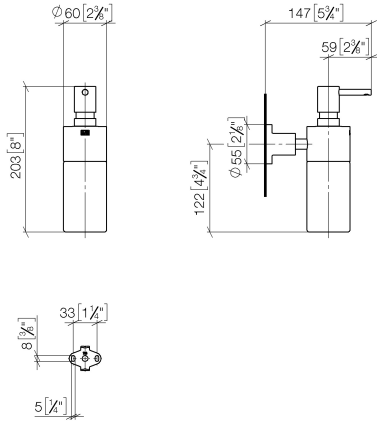

83 435 892

- Frasco de cristal, mate
- Ancho 60mm
- Altura 200 mm
- Roseta Ø 55 mm
- Botella de 250 ml
- Saliente 144 mm

	Champagne cepillado (Oro 22k)	83 435 892-46
	Cromo	83 435 892-00
	Platino cepillado	83 435 892-06
	Platino	83 435 892-08
	Dark Chrome	83 435 892-19
	Latón cepillado (Oro 23k)	83 435 892-28
	Negro mate	83 435 892-33
	Bronce cepillado	83 435 892-42
	Champagne (Oro 22k)	83 435 892-47
	Cromo cepillado	83 435 892-93
	Dark Platinum cepillado	83 435 892-99

83 435 892

mm [inches]

83 435 892

Versión del producto de 4/1/2024

Piezas para otros
acabados pueden
encontrarse aquí:
Cromo

TARA Dispensador versión mural - Champagne cepillado (Oro 22k)

TARA

83 435 892

Lista de piezas de recambios

Versión del producto de 4/1/2024

N°	Número de artículo	Denominación	Cantidad de montaje	Plazo de entrega
	90 10 10 535 00-46	dosificador	10	30