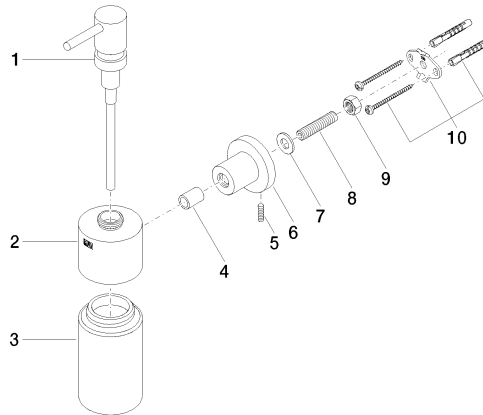

83 435 892

- Frasco de cristal, mate
- Ancho 60mm
- Altura 200 mm
- Roseta Ø 55 mm
- Botella de 250 ml
- Saliente 144 mm

	Champagne cepillado (Oro 22k)	83 435 892-46
	Cromo	83 435 892-00
	Platino cepillado	83 435 892-06
	Platino	83 435 892-08
	Dark Chrome	83 435 892-19
	Latón cepillado (Oro 23k)	83 435 892-28
	Negro mate	83 435 892-33
	Bronce cepillado	83 435 892-42
	Champagne (Oro 22k)	83 435 892-47
	Cromo cepillado	83 435 892-93
	Dark Platinum cepillado	83 435 892-99

83 435 892

mm [inches]

83 435 892

Versión del producto de 4/1/2024

Piezas para otros
acabados pueden
encontrarse aquí:
Cromo

TARA Dispensador versión mural - Champagne cepillado (Oro 22k)

TARA

83 435 892

Lista de piezas de recambios

Versión del producto de 4/1/2024

N°	Número de artículo	Denominación	Cantidad de montaje	Plazo de entrega
	90 10 10 535 00-46	dosificador	10	30