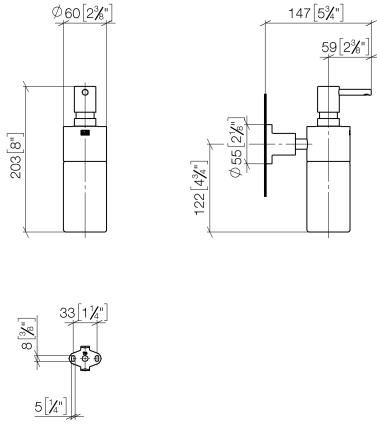

83 435 892

- Frasco de cristal, mate
- Ancho 60mm
- Altura 200 mm
- Roseta Ø 55 mm
- Botella de 250 ml
- Saliente 144 mm

	Cromo cepillado	83 435 892-93
	Cromo	83 435 892-00
	Platino cepillado	83 435 892-06
	Platino	83 435 892-08
	Dark Chrome	83 435 892-19
	Latón cepillado (Oro 23k)	83 435 892-28
	Negro mate	83 435 892-33
	Bronce cepillado	83 435 892-42
	Champagne cepillado (Oro 22k)	83 435 892-46
	Champagne (Oro 22k)	83 435 892-47
	Dark Platinum cepillado	83 435 892-99

83 435 892

mm [inches]

83 435 892

Versión del producto de 4/1/2024

Piezas para otros
acabados pueden
encontrarse aquí:
Cromo

83 435 892

Lista de piezas de recambios

Versión del producto de 4/1/2024

Nº	Número de artículo	Denominación	Cantidad de montaje	Plazo de entrega
	90 10 10 535 00-93	dosificador	10	20