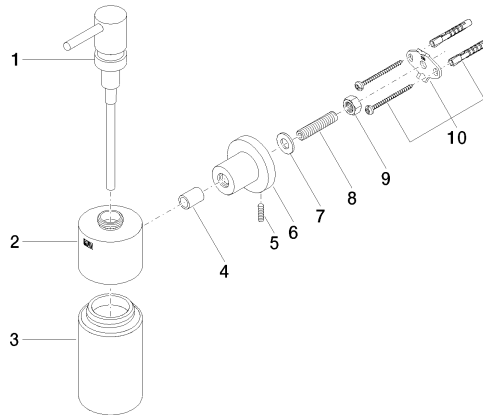

83 435 892

- Frasco de cristal, mate
- Ancho 60mm
- Altura 200 mm
- Roseta Ø 55 mm
- Botella de 250 ml
- Saliente 144 mm

	Cromo cepillado	83 435 892-93
	Cromo	83 435 892-00
	Platino cepillado	83 435 892-06
	Platino	83 435 892-08
	Dark Chrome	83 435 892-19
	Latón cepillado (Oro 23k)	83 435 892-28
	Negro mate	83 435 892-33
	Bronce cepillado	83 435 892-42
	Champagne cepillado (Oro 22k)	83 435 892-46
	Champagne (Oro 22k)	83 435 892-47
	Dark Platinum cepillado	83 435 892-99

83 435 892

mm [inches]

83 435 892

Versión del producto de 4/1/2024

Piezas para otros
acabados pueden
encontrarse aquí:
Cromo

83 435 892

Lista de piezas de recambios

Versión del producto de 4/1/2024

Nº	Número de artículo	Denominación	Cantidad de montaje	Plazo de entrega
	90 10 10 535 00-93	dosificador	10	20