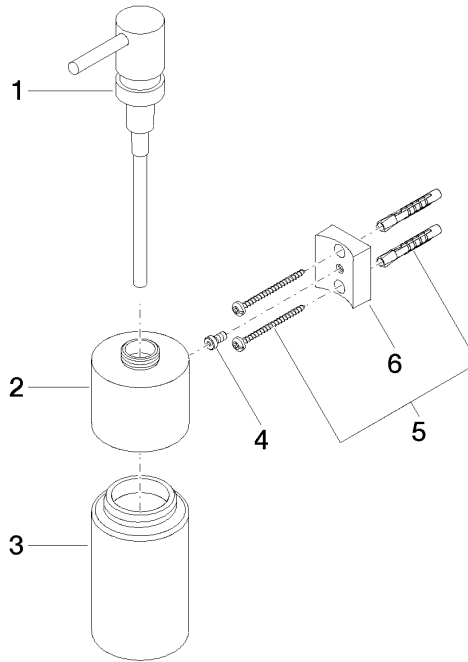

83 435 970

- Frasco de cristal, mate
- Ancho 60mm
- Altura 200 mm
- Botella de 250 ml
- Saliente 96 mm

Encaja con: MADISON, MEM, TARA, CL.1,
LISSÉ, VAIA, META, CYO

	Cromo	83 435 970-00
	Platino cepillado	83 435 970-06
	Platino	83 435 970-08
	Dark Chrome	83 435 970-19
	Oro claro	83 435 970-26
	Oro claro cepillado	83 435 970-27
	Latón cepillado (Oro 23k)	83 435 970-28
	Negro mate	83 435 970-33
	Bronce cepillado	83 435 970-42
	Champagne cepillado (Oro 22k)	83 435 970-46
	Champagne (Oro 22k)	83 435 970-47
	Cromo cepillado	83 435 970-93
	Dark Platinum cepillado	83 435 970-99

83 435 970

mm [inches]

83 435 970

Versión del producto de 10/1/2023

Piezas para otros
acabados pueden
encontrarse aquí:
Platino cepillado

Dispensador versión mural - Cromo

MADISON

83 435 970

Lista de piezas de recambios

Versión del producto de 10/1/2023

N°	Número de artículo	Denominación	Cantidad de montaje	Plazo de entrega
	90 10 10 535 00-00	dosificador	6	10