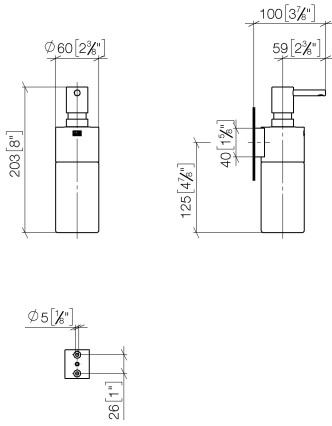

83 435 970

- Frasco de cristal, mate
- Ancho 60mm
- Altura 200 mm
- Botella de 250 ml
- Saliente 96 mm

Encaja con: MADISON, MEM, TARA, CL.1,
LISSÉ, VAIA, META, CYO

	Cromo	83 435 970-00
	Platino cepillado	83 435 970-06
	Platino	83 435 970-08
	Dark Chrome	83 435 970-19
	Oro claro	83 435 970-26
	Oro claro cepillado	83 435 970-27
	Latón cepillado (Oro 23k)	83 435 970-28
	Negro mate	83 435 970-33
	Bronce cepillado	83 435 970-42
	Champagne cepillado (Oro 22k)	83 435 970-46
	Champagne (Oro 22k)	83 435 970-47
	Cromo cepillado	83 435 970-93
	Dark Platinum cepillado	83 435 970-99

83 435 970

mm [inches]

83 435 970

Versión del producto de 10/1/2023

Piezas para otros
acabados pueden
encontrarse aquí:
Platino cepillado

Dispensador versión mural - Cromo

MADISON

83 435 970

Lista de piezas de recambios

Versión del producto de 10/1/2023

N°	Número de artículo	Denominación	Cantidad de montaje	Plazo de entrega
	90 10 10 535 00-00	dosificador	6	10