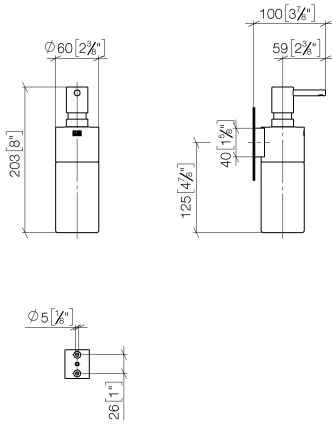

83 435 970

- Frasco de cristal, mate
- Ancho 60mm
- Altura 200 mm
- Botella de 250 ml
- Saliente 96 mm

Encaja con: MADISON, MEM, TARA, CL.1,
LISSÉ, VAIA, META, CYO

	Platino	83 435 970-08
	Cromo	83 435 970-00
	Platino cepillado	83 435 970-06
	Dark Chrome	83 435 970-19
	Oro claro	83 435 970-26
	Oro claro cepillado	83 435 970-27
	Latón cepillado (Oro 23k)	83 435 970-28
	Negro mate	83 435 970-33
	Bronce cepillado	83 435 970-42
	Champagne cepillado (Oro 22k)	83 435 970-46
	Champagne (Oro 22k)	83 435 970-47
	Cromo cepillado	83 435 970-93
	Dark Platinum cepillado	83 435 970-99

83 435 970

mm [inches]

83 435 970

Versión del producto de 10/1/2023

Piezas para otros
acabados pueden
encontrarse aquí:
Cromo

Dispensador versión mural - Platino

MADISON

83 435 970

Lista de piezas de recambios

Versión del producto de 10/1/2023

N°	Número de artículo	Denominación	Cantidad de montaje	Plazo de entrega
	90 10 10 535 00-08	dosificador	6	40