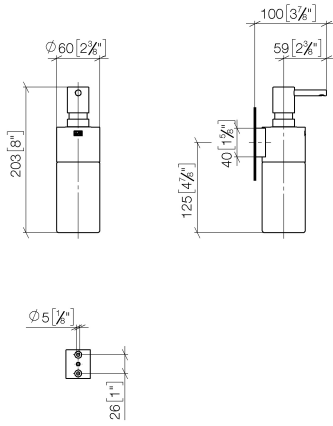

83 435 970

- Frasco de cristal, mate
- Ancho 60mm
- Altura 200 mm
- Botella de 250 ml
- Saliente 96 mm

Encaja con: MADISON, MEM, TARA, CL.1,
LISSÉ, VAIA, META, CYO

	Dark Chrome	83 435 970-19
	Cromo	83 435 970-00
	Platino cepillado	83 435 970-06
	Platino	83 435 970-08
	Oro claro	83 435 970-26
	Oro claro cepillado	83 435 970-27
	Latón cepillado (Oro 23k)	83 435 970-28
	Negro mate	83 435 970-33
	Bronce cepillado	83 435 970-42
	Champagne cepillado (Oro 22k)	83 435 970-46
	Champagne (Oro 22k)	83 435 970-47
	Cromo cepillado	83 435 970-93
	Dark Platinum cepillado	83 435 970-99

83 435 970

mm [inches]

83 435 970

Piezas para otros
acabados pueden
encontrarse aquí:
Cromo

Lista de piezas de recambios