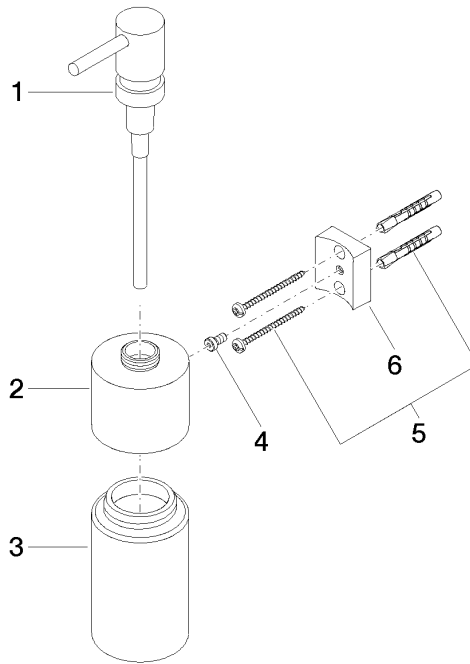

83 435 970

- Frasco de cristal, mate
- Ancho 60mm
- Altura 200 mm
- Botella de 250 ml
- Saliente 96 mm

Encaja con: MADISON, MEM, TARA, CL.1,
LISSÉ, VAIA, META, CYO

	Dark Chrome	83 435 970-19
	Cromo	83 435 970-00
	Platino cepillado	83 435 970-06
	Platino	83 435 970-08
	Oro claro	83 435 970-26
	Oro claro cepillado	83 435 970-27
	Latón cepillado (Oro 23k)	83 435 970-28
	Negro mate	83 435 970-33
	Bronce cepillado	83 435 970-42
	Champagne cepillado (Oro 22k)	83 435 970-46
	Champagne (Oro 22k)	83 435 970-47
	Cromo cepillado	83 435 970-93
	Dark Platinum cepillado	83 435 970-99

83 435 970

mm [inches]

83 435 970

Piezas para otros
acabados pueden
encontrarse aquí:
Cromo

Lista de piezas de recambios