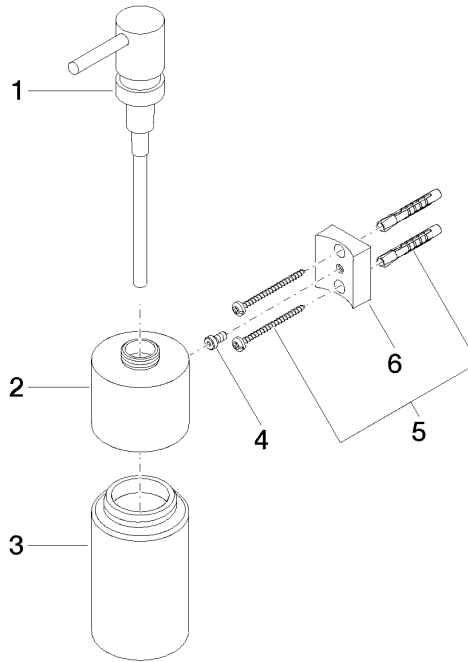

83 435 970

- Frasco de cristal, mate
- Ancho 60mm
- Altura 200 mm
- Botella de 250 ml
- Saliente 96 mm

Encaja con: MADISON, MEM, TARA, CL.1,
LISSÉ, VAIA, META, CYO

	Oro claro	83 435 970-26
	Cromo	83 435 970-00
	Platino cepillado	83 435 970-06
	Platino	83 435 970-08
	Dark Chrome	83 435 970-19
	Oro claro cepillado	83 435 970-27
	Latón cepillado (Oro 23k)	83 435 970-28
	Negro mate	83 435 970-33
	Bronce cepillado	83 435 970-42
	Champagne cepillado (Oro 22k)	83 435 970-46
	Champagne (Oro 22k)	83 435 970-47
	Cromo cepillado	83 435 970-93
	Dark Platinum cepillado	83 435 970-99

83 435 970

mm [inches]

83 435 970

Versión del producto de 10/1/2023

Piezas para otros
acabados pueden
encontrarse aquí:
Cromo

Dispensador versión mural - Oro claro

MADISON

83 435 970

Lista de piezas de recambios

Versión del producto de 10/1/2023

N°	Número de artículo	Denominación	Cantidad de montaje	Plazo de entrega
	90 10 10 535 00-26	dosificador	6	30