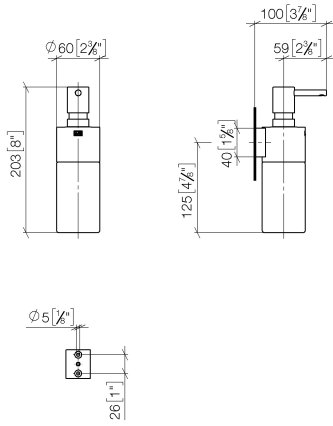

83 435 970

- Frasco de cristal, mate
- Ancho 60mm
- Altura 200 mm
- Botella de 250 ml
- Saliente 96 mm

Encaja con: MADISON, MEM, TARA, CL.1,
LISSÉ, VAIA, META, CYO

	Oro claro	83 435 970-26
	Cromo	83 435 970-00
	Platino cepillado	83 435 970-06
	Platino	83 435 970-08
	Dark Chrome	83 435 970-19
	Oro claro cepillado	83 435 970-27
	Latón cepillado (Oro 23k)	83 435 970-28
	Negro mate	83 435 970-33
	Bronce cepillado	83 435 970-42
	Champagne cepillado (Oro 22k)	83 435 970-46
	Champagne (Oro 22k)	83 435 970-47
	Cromo cepillado	83 435 970-93
	Dark Platinum cepillado	83 435 970-99

83 435 970

mm [inches]

83 435 970

Versión del producto de 10/1/2023

Piezas para otros
acabados pueden
encontrarse aquí:
Cromo

Dispensador versión mural - Oro claro

MADISON

83 435 970

Lista de piezas de recambios

Versión del producto de 10/1/2023

N°	Número de artículo	Denominación	Cantidad de montaje	Plazo de entrega
	90 10 10 535 00-26	dosificador	6	30