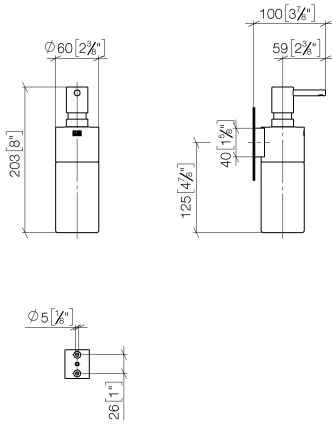

83 435 970

- Frasco de cristal, mate
- Ancho 60mm
- Altura 200 mm
- Botella de 250 ml
- Saliente 96 mm

Encaja con: MADISON, MEM, TARA, CL.1,  
LISSÉ, VAIA, META, CYO

	Champagne (Oro 22k)	83 435 970-47
	Cromo	83 435 970-00
	Platino cepillado	83 435 970-06
	Platino	83 435 970-08
	Dark Chrome	83 435 970-19
	Oro claro	83 435 970-26
	Oro claro cepillado	83 435 970-27
	Latón cepillado (Oro 23k)	83 435 970-28
	Negro mate	83 435 970-33
	Bronce cepillado	83 435 970-42
	Champagne cepillado (Oro 22k)	83 435 970-46
	Cromo cepillado	83 435 970-93
	Dark Platinum cepillado	83 435 970-99

83 435 970

mm [inches]

**Versión del producto de 10/1/2023**

Piezas para otros  
acabados pueden  
encontrarse aquí:  
Cromo

Dispensador versión mural - Champagne (Oro 22k)

MADISON

83 435 970

## Lista de piezas de recambios

Versión del producto de 10/1/2023

Nº	Número de artículo	Denominación	Cantidad de montaje	Plazo de entrega
	90 10 10 535 00-47	dosificador	6	30