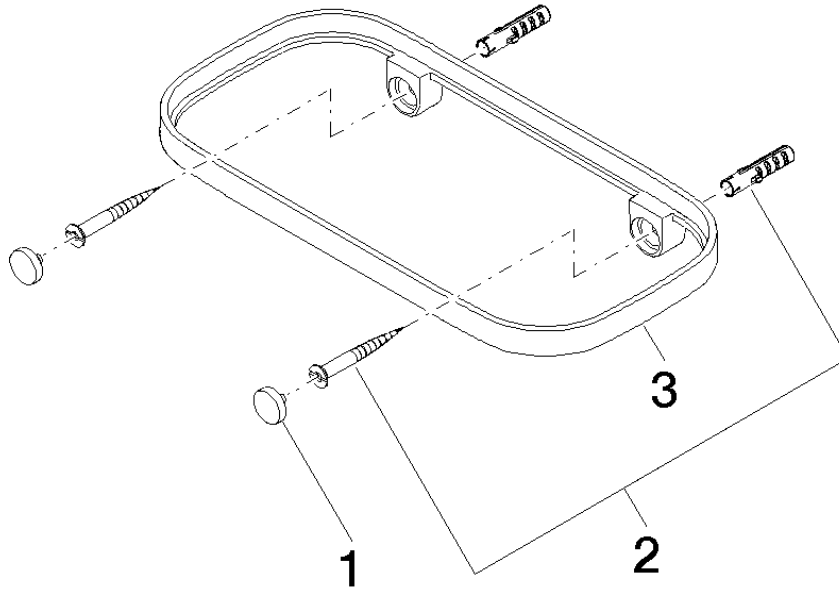

83 481 970

- Ancho 200mm
- Altura 26 mm
- Saliente 100 mm
- Sin rejilla

Encaja con: IMO, TARA, LISSÉ, META

	Cromo	83 481 970-00
	Platino cepillado	83 481 970-06
	Platino	83 481 970-08
	Dark Chrome	83 481 970-19
	Oro claro	83 481 970-26
	Oro claro cepillado	83 481 970-27
	Latón cepillado (Oro 23k)	83 481 970-28
	Negro mate	83 481 970-33
	Bronce cepillado	83 481 970-42
	Champagne cepillado (Oro 22k)	83 481 970-46
	Champagne (Oro 22k)	83 481 970-47
	Cromo cepillado	83 481 970-93
	Dark Platinum cepillado	83 481 970-99

Complementos necesarios

Rejilla - taupe	82 481 970-53
• Rejilla de plástico	

83 481 970

mm [inches]

83 481 970

Versión del producto de 10/1/2023

Piezas para otros
acabados pueden
encontrarse aquí:
Platino cepillado