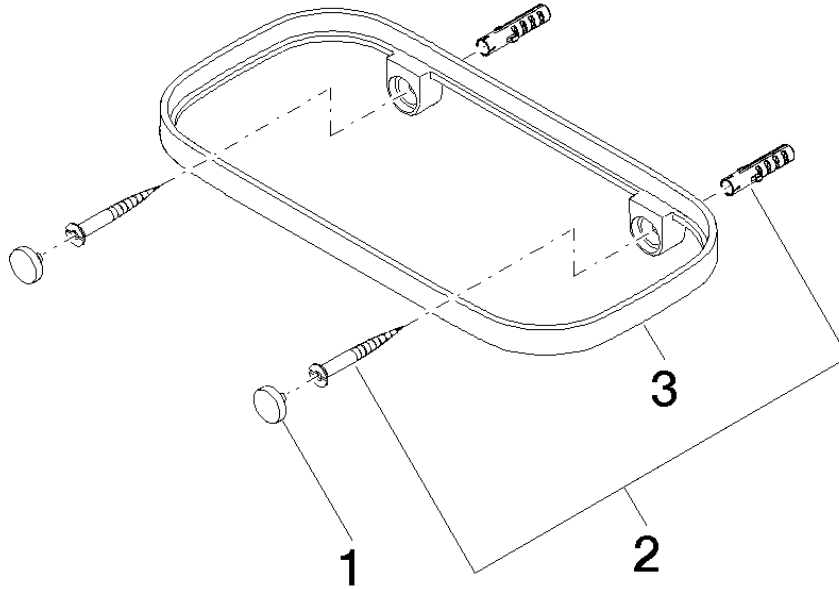

83 481 970

- Ancho 200mm
- Altura 26 mm
- Saliente 100 mm
- Sin rejilla

Encaja con: IMO, TARA, LISSÉ, META

	Dark Chrome	83 481 970-19
	Cromo	83 481 970-00
	Platino cepillado	83 481 970-06
	Platino	83 481 970-08
	Oro claro	83 481 970-26
	Oro claro cepillado	83 481 970-27
	Latón cepillado (Oro 23k)	83 481 970-28
	Negro mate	83 481 970-33
	Bronce cepillado	83 481 970-42
	Champagne cepillado (Oro 22k)	83 481 970-46
	Champagne (Oro 22k)	83 481 970-47
	Cromo cepillado	83 481 970-93
	Dark Platinum cepillado	83 481 970-99

Complementos necesarios

Rejilla - taupe	82 481 970-53
• Rejilla de plástico	

83 481 970

mm [inches]

83 481 970

Piezas para otros
acabados pueden
encontrarse aquí:
Cromo

Lista de piezas de recambios