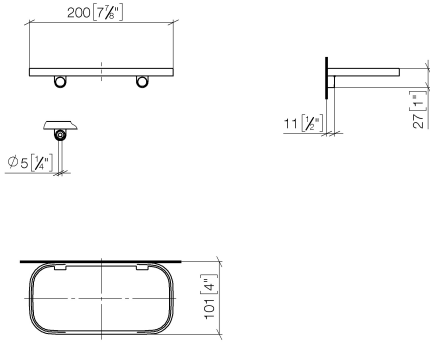

83 481 970

- Ancho 200mm
- Altura 26 mm
- Saliente 100 mm
- Sin rejilla

Encaja con: IMO, TARA, LISSÉ, META

	Oro claro	83 481 970-26
	Cromo	83 481 970-00
	Platino cepillado	83 481 970-06
	Platino	83 481 970-08
	Dark Chrome	83 481 970-19
	Oro claro cepillado	83 481 970-27
	Latón cepillado (Oro 23k)	83 481 970-28
	Negro mate	83 481 970-33
	Bronce cepillado	83 481 970-42
	Champagne cepillado (Oro 22k)	83 481 970-46
	Champagne (Oro 22k)	83 481 970-47
	Cromo cepillado	83 481 970-93
	Dark Platinum cepillado	83 481 970-99

83 481 970

mm [inches]

83 481 970

Versión del producto de 10/1/2023

Piezas para otros
acabados pueden
encontrarse aquí:
Cromo

83 481 970

Lista de piezas de recambios

Versión del producto de 10/1/2023

N°	Número de artículo	Denominación	Cantidad de montaje	Plazo de entrega
	90 30 30 520 00-26	juego	3	30