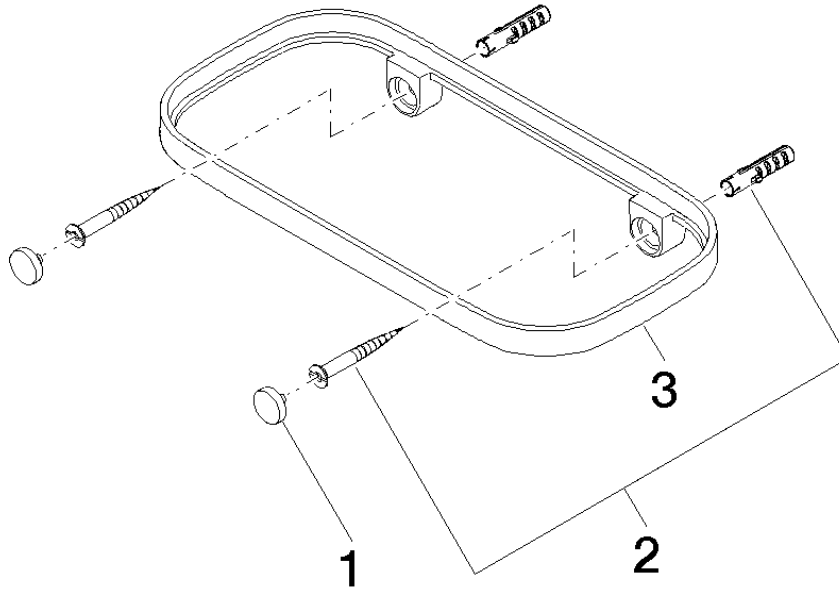

83 481 970

- Ancho 200mm
- Altura 26 mm
- Saliente 100 mm
- Sin rejilla

Encaja con: IMO, TARA, LISSÉ, META

	Latón cepillado (Oro 23k)	83 481 970-28
	Cromo	83 481 970-00
	Platino cepillado	83 481 970-06
	Platino	83 481 970-08
	Dark Chrome	83 481 970-19
	Oro claro	83 481 970-26
	Oro claro cepillado	83 481 970-27
	Negro mate	83 481 970-33
	Bronce cepillado	83 481 970-42
	Champagne cepillado (Oro 22k)	83 481 970-46
	Champagne (Oro 22k)	83 481 970-47
	Cromo cepillado	83 481 970-93
	Dark Platinum cepillado	83 481 970-99

Complementos necesarios

Rejilla - taupe	82 481 970-53
• Rejilla de plástico	

83 481 970

mm [inches]

83 481 970

Versión del producto de 10/1/2023

Piezas para otros acabados pueden encontrarse aquí: Cromo

Repisa versión mural - Latón cepillado (Oro 23k)