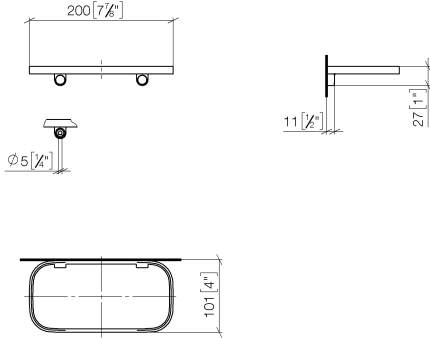

83 481 970

- Ancho 200mm
- Altura 26 mm
- Saliente 100 mm
- Sin rejilla

Encaja con: IMO, TARA, LISSÉ, META

	Latón cepillado (Oro 23k)	83 481 970-28
	Cromo	83 481 970-00
	Platino cepillado	83 481 970-06
	Platino	83 481 970-08
	Dark Chrome	83 481 970-19
	Oro claro	83 481 970-26
	Oro claro cepillado	83 481 970-27
	Negro mate	83 481 970-33
	Bronce cepillado	83 481 970-42
	Champagne cepillado (Oro 22k)	83 481 970-46
	Champagne (Oro 22k)	83 481 970-47
	Cromo cepillado	83 481 970-93
	Dark Platinum cepillado	83 481 970-99

Complementos necesarios

Rejilla - taupe	82 481 970-53
• Rejilla de plástico	

83 481 970

mm [inches]

83 481 970

Versión del producto de 10/1/2023

Piezas para otros acabados pueden encontrarse aquí: Cromo

Repisa versión mural - Latón cepillado (Oro 23k)