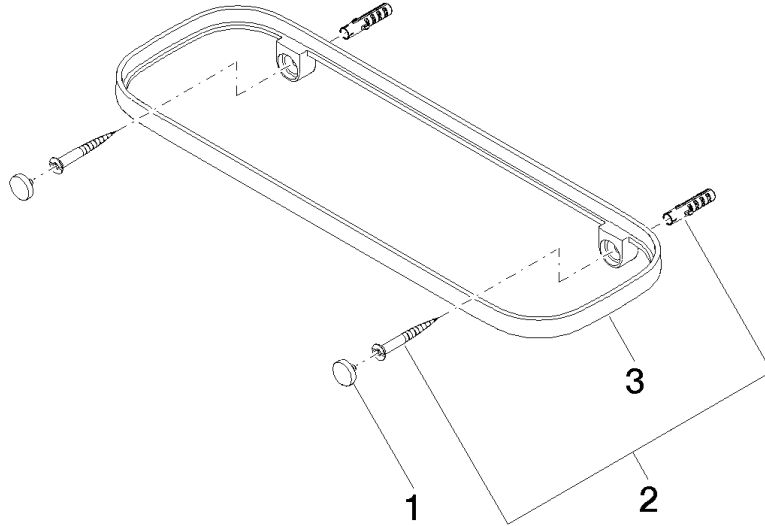

83 482 970

- Ancho 300mm
- Altura 26 mm
- Saliente 100 mm
- Sin rejilla

Encaja con: TARA, LISSÉ, META

	Platino cepillado	83 482 970-06
	Cromo	83 482 970-00
	Platino	83 482 970-08
	Dark Chrome	83 482 970-19
	Oro claro	83 482 970-26
	Oro claro cepillado	83 482 970-27
	Latón cepillado (Oro 23k)	83 482 970-28
	Negro mate	83 482 970-33
	Bronce cepillado	83 482 970-42
	Champagne cepillado (Oro 22k)	83 482 970-46
	Champagne (Oro 22k)	83 482 970-47
	Cromo cepillado	83 482 970-93
	Dark Platinum cepillado	83 482 970-99

Complementos necesarios

<b>Rejilla - taupe</b>	82 482 970-53
• Rejilla de plástico	

83 482 970

mm [inches]

83 482 970

**Versión del producto de 10/1/2023**

Piezas para otros  
acabados pueden  
encontrarse aquí:  
Cromo