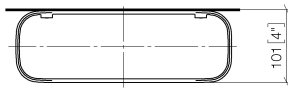

83 482 970

- Ancho 300mm
- Altura 26 mm
- Saliente 100 mm
- Sin rejilla

Encaja con: TARA, LISSÉ, META

	Platino cepillado	83 482 970-06
	Cromo	83 482 970-00
	Platino	83 482 970-08
	Dark Chrome	83 482 970-19
	Oro claro	83 482 970-26
	Oro claro cepillado	83 482 970-27
	Latón cepillado (Oro 23k)	83 482 970-28
	Negro mate	83 482 970-33
	Bronce cepillado	83 482 970-42
	Champagne cepillado (Oro 22k)	83 482 970-46
	Champagne (Oro 22k)	83 482 970-47
	Cromo cepillado	83 482 970-93
	Dark Platinum cepillado	83 482 970-99

Complementos necesarios

<b>Rejilla - taupe</b>	82 482 970-53
• Rejilla de plástico	

83 482 970

mm [inches]

83 482 970

**Versión del producto de 10/1/2023**

Piezas para otros  
acabados pueden  
encontrarse aquí:  
Cromo