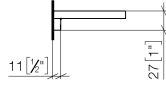

Complementos necesarios

<b>Rejilla - taupe</b>	82 482 970-53
• Rejilla de plástico	

83 482 970

mm [inches]

83 482 970

**Versión del producto de 10/1/2023**

Piezas para otros  
acabados pueden  
encontrarse aquí:  
Cromo