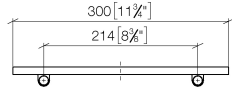

Complementos necesarios

<b>Rejilla - taupe</b>	82 482 970-53
• Rejilla de plástico	

83 482 970

mm [inches]

83 482 970

**Versión del producto de 10/1/2023**

Piezas para otros  
acabados pueden  
encontrarse aquí:  
Cromo