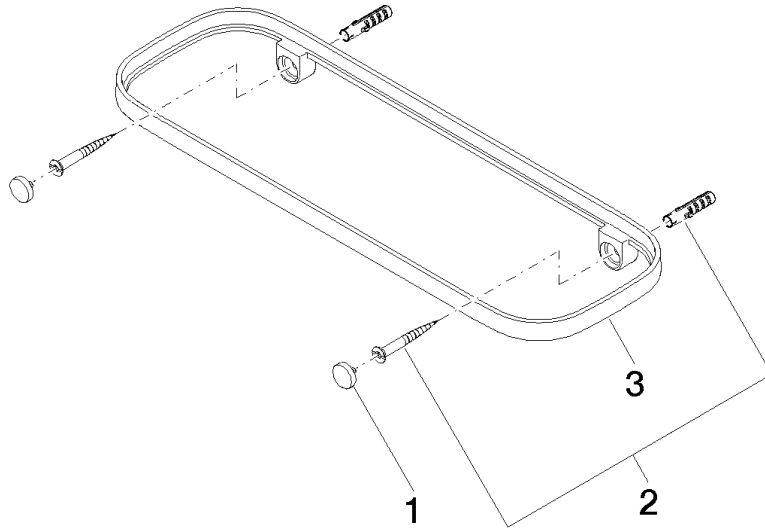

83 482 970

- Ancho 300mm
- Altura 26 mm
- Saliente 100 mm
- Sin rejilla

Encaja con: TARA, LISSÉ, META

	Dark Chrome	83 482 970-19
	Cromo	83 482 970-00
	Platino cepillado	83 482 970-06
	Platino	83 482 970-08
	Oro claro	83 482 970-26
	Oro claro cepillado	83 482 970-27
	Latón cepillado (Oro 23k)	83 482 970-28
	Negro mate	83 482 970-33
	Bronce cepillado	83 482 970-42
	Champagne cepillado (Oro 22k)	83 482 970-46
	Champagne (Oro 22k)	83 482 970-47
	Cromo cepillado	83 482 970-93
	Dark Platinum cepillado	83 482 970-99

Complementos necesarios

<b>Rejilla - taupe</b>	82 482 970-53
• Rejilla de plástico	

83 482 970

mm [inches]

83 482 970

Piezas para otros  
acabados pueden  
encontrarse aquí:  
Cromo