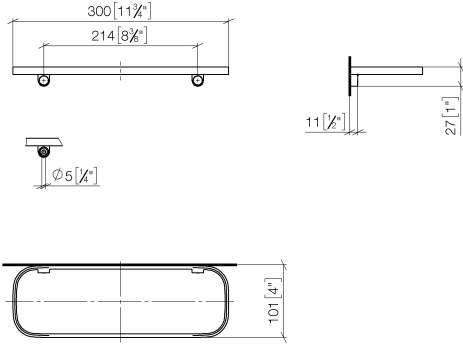

83 482 970

- Ancho 300mm
- Altura 26 mm
- Saliente 100 mm
- Sin rejilla

Encaja con: TARA, LISSÉ, META

	Dark Chrome	83 482 970-19
	Cromo	83 482 970-00
	Platino cepillado	83 482 970-06
	Platino	83 482 970-08
	Oro claro	83 482 970-26
	Oro claro cepillado	83 482 970-27
	Latón cepillado (Oro 23k)	83 482 970-28
	Negro mate	83 482 970-33
	Bronce cepillado	83 482 970-42
	Champagne cepillado (Oro 22k)	83 482 970-46
	Champagne (Oro 22k)	83 482 970-47
	Cromo cepillado	83 482 970-93
	Dark Platinum cepillado	83 482 970-99

Complementos necesarios

<b>Rejilla - taupe</b>	82 482 970-53
• Rejilla de plástico	

83 482 970

mm [inches]

83 482 970

Piezas para otros  
acabados pueden  
encontrarse aquí:  
Cromo