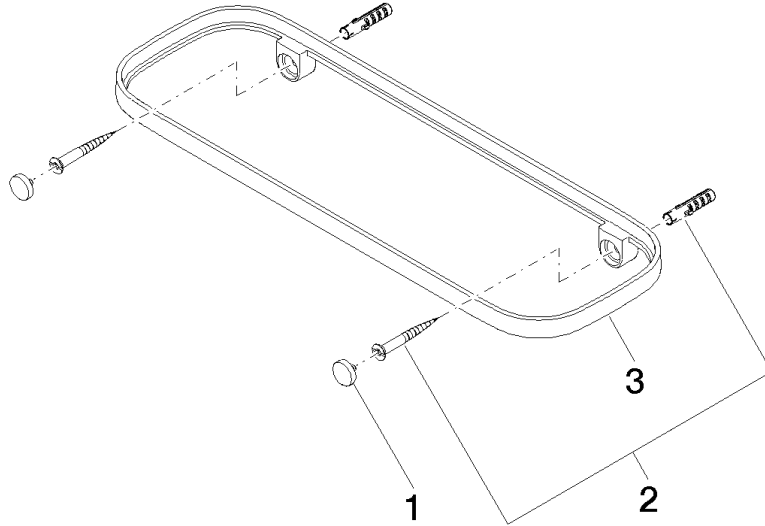

83 482 970

- Ancho 300mm
- Altura 26 mm
- Saliente 100 mm
- Sin rejilla

Encaja con: TARA, LISSÉ, META

	Oro claro	83 482 970-26
	Cromo	83 482 970-00
	Platino cepillado	83 482 970-06
	Platino	83 482 970-08
	Dark Chrome	83 482 970-19
	Oro claro cepillado	83 482 970-27
	Latón cepillado (Oro 23k)	83 482 970-28
	Negro mate	83 482 970-33
	Bronce cepillado	83 482 970-42
	Champagne cepillado (Oro 22k)	83 482 970-46
	Champagne (Oro 22k)	83 482 970-47
	Cromo cepillado	83 482 970-93
	Dark Platinum cepillado	83 482 970-99

83 482 970

mm [inches]

83 482 970

Versión del producto de 10/1/2023

Piezas para otros
acabados pueden
encontrarse aquí:
Cromo

Repisa versión mural - Oro claro

TARA

83 482 970

Lista de piezas de recambios

Versión del producto de 10/1/2023

N°	Número de artículo	Denominación	Cantidad de montaje	Plazo de entrega
	90 30 30 520 00-26	juego	3	30