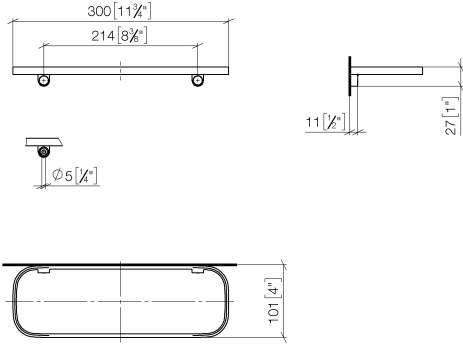

83 482 970

- Ancho 300mm
- Altura 26 mm
- Saliente 100 mm
- Sin rejilla

Encaja con: TARA, LISSÉ, META

	Oro claro	83 482 970-26
	Cromo	83 482 970-00
	Platino cepillado	83 482 970-06
	Platino	83 482 970-08
	Dark Chrome	83 482 970-19
	Oro claro cepillado	83 482 970-27
	Latón cepillado (Oro 23k)	83 482 970-28
	Negro mate	83 482 970-33
	Bronce cepillado	83 482 970-42
	Champagne cepillado (Oro 22k)	83 482 970-46
	Champagne (Oro 22k)	83 482 970-47
	Cromo cepillado	83 482 970-93
	Dark Platinum cepillado	83 482 970-99

83 482 970

mm [inches]

83 482 970

Versión del producto de 10/1/2023

Piezas para otros
acabados pueden
encontrarse aquí:
Cromo

Repisa versión mural - Oro claro

TARA

83 482 970

Lista de piezas de recambios

Versión del producto de 10/1/2023

N°	Número de artículo	Denominación	Cantidad de montaje	Plazo de entrega
	90 30 30 520 00-26	juego	3	30