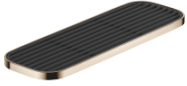

83 482 970

- Ancho 300mm
- Altura 26 mm
- Saliente 100 mm
- Sin rejilla

Encaja con: TARA, LISSÉ, META

	Oro claro	83 482 970-26
	Cromo	83 482 970-00
	Platino cepillado	83 482 970-06
	Platino	83 482 970-08
	Dark Chrome	83 482 970-19
	Oro claro cepillado	83 482 970-27
	Latón cepillado (Oro 23k)	83 482 970-28
	Negro mate	83 482 970-33
	Bronce cepillado	83 482 970-42
	Champagne cepillado (Oro 22k)	83 482 970-46
	Champagne (Oro 22k)	83 482 970-47
	Cromo cepillado	83 482 970-93
	Dark Platinum cepillado	83 482 970-99

83 482 970

mm [inches]

83 482 970

Versión del producto de 10/1/2023

Piezas para otros
acabados pueden
encontrarse aquí:
Cromo

Repisa versión mural - Oro claro

TARA

83 482 970