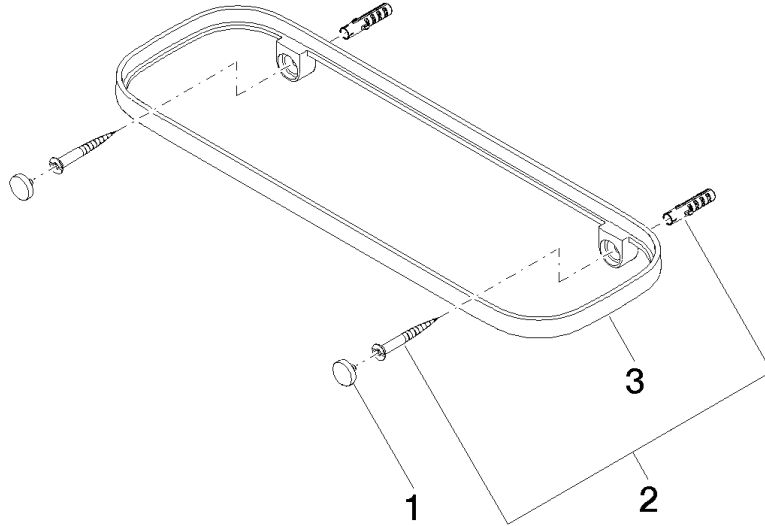

83 482 970

- Ancho 300mm
- Altura 26 mm
- Saliente 100 mm
- Sin rejilla

Encaja con: TARA, LISSÉ, META

	Negro mate	83 482 970-33
	Cromo	83 482 970-00
	Platino cepillado	83 482 970-06
	Platino	83 482 970-08
	Dark Chrome	83 482 970-19
	Oro claro	83 482 970-26
	Oro claro cepillado	83 482 970-27
	Latón cepillado (Oro 23k)	83 482 970-28
	Bronce cepillado	83 482 970-42
	Champagne cepillado (Oro 22k)	83 482 970-46
	Champagne (Oro 22k)	83 482 970-47
	Cromo cepillado	83 482 970-93
	Dark Platinum cepillado	83 482 970-99

83 482 970

mm [inches]

83 482 970

Versión del producto de 10/1/2023

Piezas para otros
acabados pueden
encontrarse aquí:
Cromo

Repisa versión mural - Negro mate

TARA

83 482 970