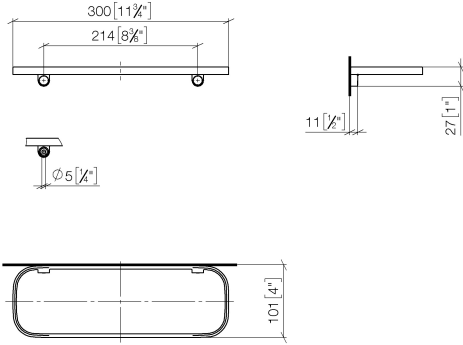

83 482 970

- Ancho 300mm
- Altura 26 mm
- Saliente 100 mm
- Sin rejilla

Encaja con: TARA, LISSÉ, META

	Negro mate	83 482 970-33
	Cromo	83 482 970-00
	Platino cepillado	83 482 970-06
	Platino	83 482 970-08
	Dark Chrome	83 482 970-19
	Oro claro	83 482 970-26
	Oro claro cepillado	83 482 970-27
	Latón cepillado (Oro 23k)	83 482 970-28
	Bronce cepillado	83 482 970-42
	Champagne cepillado (Oro 22k)	83 482 970-46
	Champagne (Oro 22k)	83 482 970-47
	Cromo cepillado	83 482 970-93
	Dark Platinum cepillado	83 482 970-99

83 482 970

mm [inches]

83 482 970

Versión del producto de 10/1/2023

Piezas para otros
acabados pueden
encontrarse aquí:
Cromo

Repisa versión mural - Negro mate

TARA

83 482 970

Lista de piezas de recambios

Versión del producto de 10/1/2023

Nº	Número de artículo	Denominación	Cantidad de montaje	Plazo de entrega
	90 30 30 520 00-33	juego	3	-

Ya no se puede pedir el repuesto, solicite el artículo de repuesto.