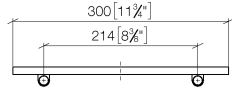

83 482 970

- Ancho 300mm
- Altura 26 mm
- Saliente 100 mm
- Sin rejilla

Encaja con: TARA, LISSÉ, META

	Bronce cepillado	83 482 970-42
	Cromo	83 482 970-00
	Platino cepillado	83 482 970-06
	Platino	83 482 970-08
	Dark Chrome	83 482 970-19
	Oro claro	83 482 970-26
	Oro claro cepillado	83 482 970-27
	Latón cepillado (Oro 23k)	83 482 970-28
	Negro mate	83 482 970-33
	Champagne cepillado (Oro 22k)	83 482 970-46
	Champagne (Oro 22k)	83 482 970-47
	Cromo cepillado	83 482 970-93
	Dark Platinum cepillado	83 482 970-99

83 482 970

mm [inches]

83 482 970

**Versión del producto de 10/1/2023**

Piezas para otros  
acabados pueden  
encontrarse aquí:  
Cromo