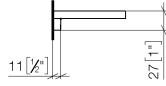

83 482 970

- Ancho 300mm
- Altura 26 mm
- Saliente 100 mm
- Sin rejilla

Encaja con: TARA, LISSÉ, META

	Bronce cepillado	83 482 970-42
	Cromo	83 482 970-00
	Platino cepillado	83 482 970-06
	Platino	83 482 970-08
	Dark Chrome	83 482 970-19
	Oro claro	83 482 970-26
	Oro claro cepillado	83 482 970-27
	Latón cepillado (Oro 23k)	83 482 970-28
	Negro mate	83 482 970-33
	Champagne cepillado (Oro 22k)	83 482 970-46
	Champagne (Oro 22k)	83 482 970-47
	Cromo cepillado	83 482 970-93
	Dark Platinum cepillado	83 482 970-99

83 482 970

mm [inches]

83 482 970

**Versión del producto de 10/1/2023**

Piezas para otros  
acabados pueden  
encontrarse aquí:  
Cromo