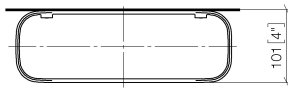

83 482 970

- Ancho 300mm
- Altura 26 mm
- Saliente 100 mm
- Sin rejilla

Encaja con: TARA, LISSÉ, META

	Bronce cepillado	83 482 970-42
	Cromo	83 482 970-00
	Platino cepillado	83 482 970-06
	Platino	83 482 970-08
	Dark Chrome	83 482 970-19
	Oro claro	83 482 970-26
	Oro claro cepillado	83 482 970-27
	Latón cepillado (Oro 23k)	83 482 970-28
	Negro mate	83 482 970-33
	Champagne cepillado (Oro 22k)	83 482 970-46
	Champagne (Oro 22k)	83 482 970-47
	Cromo cepillado	83 482 970-93
	Dark Platinum cepillado	83 482 970-99

83 482 970

mm [inches]

83 482 970

**Versión del producto de 10/1/2023**

Piezas para otros  
acabados pueden  
encontrarse aquí:  
Cromo