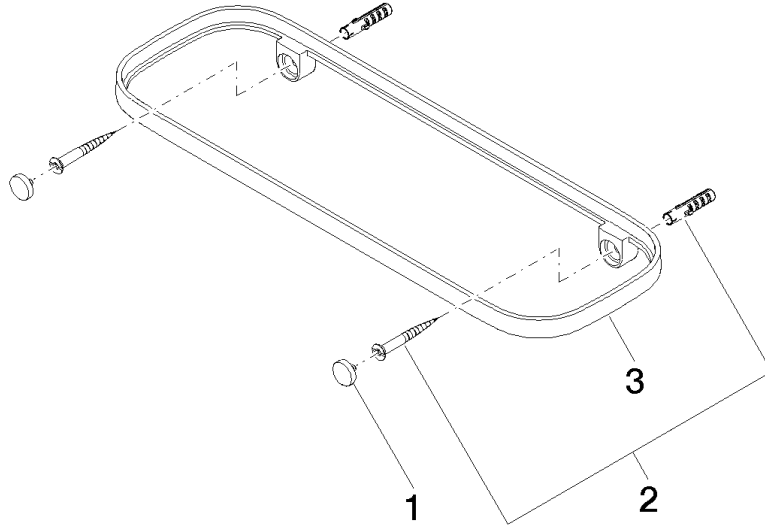

83 482 970

- Ancho 300mm
- Altura 26 mm
- Saliente 100 mm
- Sin rejilla

Encaja con: TARA, LISSÉ, META

	Bronce cepillado	83 482 970-42
	Cromo	83 482 970-00
	Platino cepillado	83 482 970-06
	Platino	83 482 970-08
	Dark Chrome	83 482 970-19
	Oro claro	83 482 970-26
	Oro claro cepillado	83 482 970-27
	Latón cepillado (Oro 23k)	83 482 970-28
	Negro mate	83 482 970-33
	Champagne cepillado (Oro 22k)	83 482 970-46
	Champagne (Oro 22k)	83 482 970-47
	Cromo cepillado	83 482 970-93
	Dark Platinum cepillado	83 482 970-99

83 482 970

mm [inches]

83 482 970

**Versión del producto de 10/1/2023**

Piezas para otros  
acabados pueden  
encontrarse aquí:  
Cromo