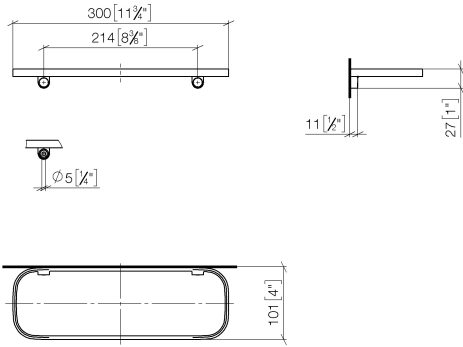

83 482 970

- Ancho 300mm
- Altura 26 mm
- Saliente 100 mm
- Sin rejilla

Encaja con: TARA, LISSÉ, META

	Cromo cepillado	83 482 970-93
	Cromo	83 482 970-00
	Platino cepillado	83 482 970-06
	Platino	83 482 970-08
	Dark Chrome	83 482 970-19
	Oro claro	83 482 970-26
	Oro claro cepillado	83 482 970-27
	Latón cepillado (Oro 23k)	83 482 970-28
	Negro mate	83 482 970-33
	Bronce cepillado	83 482 970-42
	Champagne cepillado (Oro 22k)	83 482 970-46
	Champagne (Oro 22k)	83 482 970-47
	Dark Platinum cepillado	83 482 970-99

83 482 970

mm [inches]

83 482 970

Versión del producto de 10/1/2023

Piezas para otros
acabados pueden
encontrarse aquí:
Cromo

Repisa versión mural - Cromo cepillado

TARA

83 482 970

Lista de piezas de recambios

Versión del producto de 10/1/2023

Nº	Número de artículo	Denominación	Cantidad de montaje	Plazo de entrega
	90 30 30 520 00-93	juego	3	20