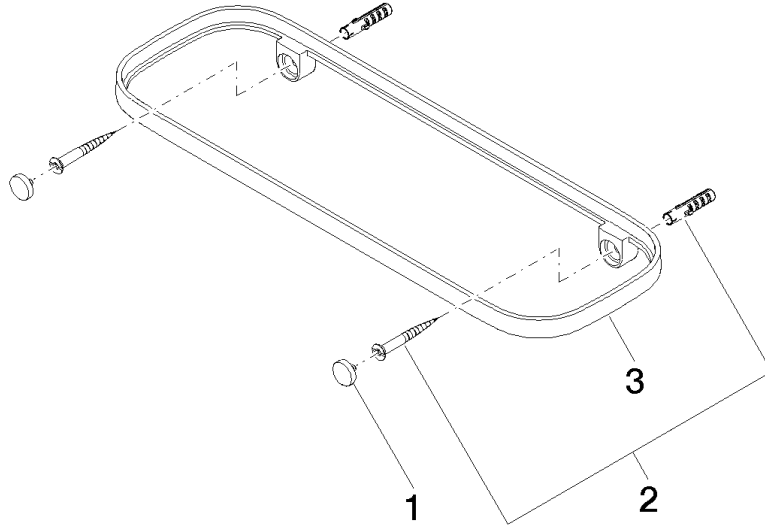

83 482 970

- Ancho 300mm
- Altura 26 mm
- Saliente 100 mm
- Sin rejilla

Encaja con: TARA, LISSÉ, META

	Cromo cepillado	83 482 970-93
	Cromo	83 482 970-00
	Platino cepillado	83 482 970-06
	Platino	83 482 970-08
	Dark Chrome	83 482 970-19
	Oro claro	83 482 970-26
	Oro claro cepillado	83 482 970-27
	Latón cepillado (Oro 23k)	83 482 970-28
	Negro mate	83 482 970-33
	Bronce cepillado	83 482 970-42
	Champagne cepillado (Oro 22k)	83 482 970-46
	Champagne (Oro 22k)	83 482 970-47
	Dark Platinum cepillado	83 482 970-99

83 482 970

mm [inches]

83 482 970

Versión del producto de 10/1/2023

Piezas para otros
acabados pueden
encontrarse aquí:
Cromo

Repisa versión mural - Cromo cepillado

TARA

83 482 970

Lista de piezas de recambios

Versión del producto de 10/1/2023

Nº	Número de artículo	Denominación	Cantidad de montaje	Plazo de entrega
	90 30 30 520 00-93	juego	3	20