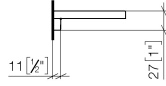

Complementos necesarios

Rejilla - taupe	82 482 970-53
•Rejilla de plástico	

83 482 970

mm [inches]

83 482 970

Versión del producto de 10/1/2023

Piezas para otros
acabados pueden
encontrarse aquí:
Cromo

Repisa versión mural - Dark Platinum cepillado