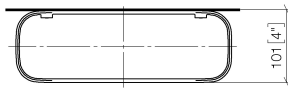

Repisa versión mural - Dark Platinum cepillado

TARA

83 482 970

- Ancho 300mm
- Altura 26 mm
- Saliente 100 mm
- Sin rejilla

Encaja con: TARA, LISSÉ, META

	Dark Platinum cepillado	83 482 970-99
	Cromo	83 482 970-00
	Platino cepillado	83 482 970-06
	Platino	83 482 970-08
	Dark Chrome	83 482 970-19
	Oro claro	83 482 970-26
	Oro claro cepillado	83 482 970-27
	Latón cepillado (Oro 23k)	83 482 970-28
	Negro mate	83 482 970-33
	Bronce cepillado	83 482 970-42
	Champagne cepillado (Oro 22k)	83 482 970-46
	Champagne (Oro 22k)	83 482 970-47
	Cromo cepillado	83 482 970-93

Complementos necesarios

Rejilla - Negro mate	82 482 970-33
•Rejilla de plástico	

Complementos necesarios

Rejilla - crema suave	82 482 970-51
•Rejilla de plástico	

Complementos necesarios

Rejilla - gris claro	82 482 970-52
•Rejilla de plástico	

Complementos necesarios

Rejilla - taupe	82 482 970-53
•Rejilla de plástico	

83 482 970

mm [inches]

83 482 970

Versión del producto de 10/1/2023

Piezas para otros
acabados pueden
encontrarse aquí:
Cromo

Repisa versión mural - Dark Platinum cepillado