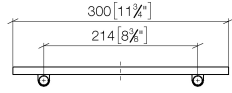

Complementos necesarios

Rejilla - taupe	82 482 970-53
•Rejilla de plástico	

83 482 970

mm [inches]

83 482 970

Versión del producto de 10/1/2023

Piezas para otros
acabados pueden
encontrarse aquí:
Cromo

Repisa versión mural - Dark Platinum cepillado