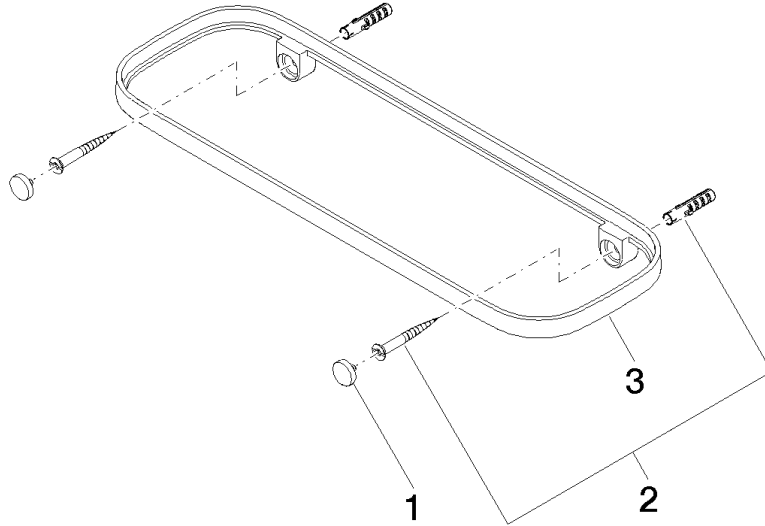

Complementos necesarios

Rejilla - taupe	82 482 970-53
•Rejilla de plástico	

83 482 970

mm [inches]

83 482 970

Versión del producto de 10/1/2023

Piezas para otros
acabados pueden
encontrarse aquí:
Cromo

Repisa versión mural - Dark Platinum cepillado