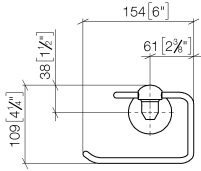

83 500 361

- Ancho 145mm
- Altura 120 mm
- Saliente 95 mm

	Platino	83 500 361-08
	Cromo	83 500 361-00
	Platino cepillado	83 500 361-06
	Latón (Oro 23k)	83 500 361-09
	Latón cepillado (Oro 23k)	83 500 361-28
	Dark Platinum cepillado	83 500 361-99

83 500 361

mm [inches]

83 500 361

Versión del producto de 7/3/2016

Piezas para otros
acabados pueden
encontrarse aquí:
Cromo

83 500 361

Lista de piezas de recambios

Versión del producto de 7/3/2016

N°	Número de artículo	Denominación	Cantidad de montaje	Plazo de entrega
	08 18 70 501-08	estribo	6	40