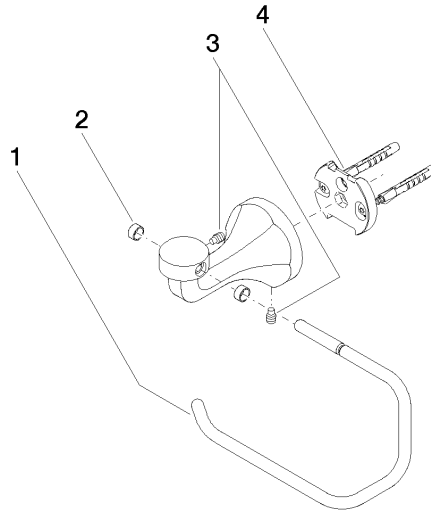

83 500 361

- Ancho 145mm
- Altura 120 mm
- Saliente 95 mm

	Platino	83 500 361-08
	Cromo	83 500 361-00
	Platino cepillado	83 500 361-06
	Latón (Oro 23k)	83 500 361-09
	Latón cepillado (Oro 23k)	83 500 361-28
	Dark Platinum cepillado	83 500 361-99

83 500 361

mm [inches]

83 500 361

Versión del producto de 7/3/2016

Piezas para otros
acabados pueden
encontrarse aquí:
Cromo

83 500 361

Lista de piezas de recambios

Versión del producto de 7/3/2016