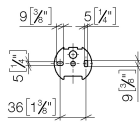

83 500 361

- Ancho 145mm
- Altura 120 mm
- Saliente 95 mm

	Platino	83 500 361-08
	Cromo	83 500 361-00
	Platino cepillado	83 500 361-06
	Latón (Oro 23k)	83 500 361-09
	Latón cepillado (Oro 23k)	83 500 361-28
	Dark Platinum cepillado	83 500 361-99

83 500 361

mm [inches]

83 500 361

Versión del producto de 7/3/2016

Piezas para otros
acabados pueden
encontrarse aquí:
Cromo

83 500 361

Lista de piezas de recambios

Versión del producto de 7/3/2016