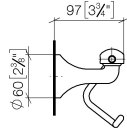

83 500 361

- Ancho 145mm
- Altura 120 mm
- Saliente 95 mm

	Platino	83 500 361-08
	Cromo	83 500 361-00
	Platino cepillado	83 500 361-06
	Latón (Oro 23k)	83 500 361-09
	Latón cepillado (Oro 23k)	83 500 361-28
	Dark Platinum cepillado	83 500 361-99

83 500 361

mm [inches]

83 500 361

Versión del producto de 7/3/2016

Piezas para otros
acabados pueden
encontrarse aquí:
Cromo

83 500 361

Lista de piezas de recambios

Versión del producto de 7/3/2016