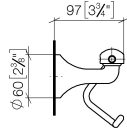

83 500 361

- Ancho 145mm
- Altura 120 mm
- Saliente 95 mm

	Latón (Oro 23k)	83 500 361-09
	Cromo	83 500 361-00
	Platino cepillado	83 500 361-06
	Platino	83 500 361-08
	Latón cepillado (Oro 23k)	83 500 361-28
	Dark Platinum cepillado	83 500 361-99

83 500 361

mm [inches]

83 500 361

**Versión del producto de 7/3/2016**

Piezas para otros  
acabados pueden  
encontrarse aquí:  
Cromo

83 500 361