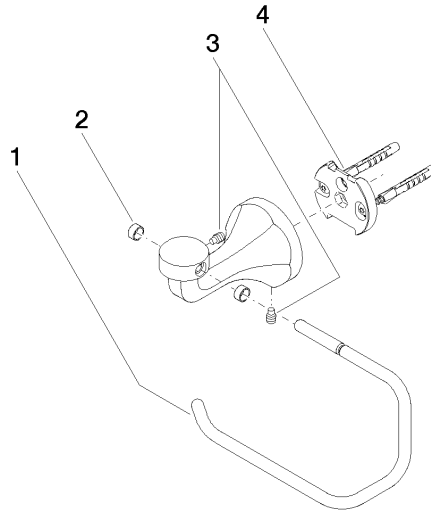

83 500 361

- Ancho 145mm
- Altura 120 mm
- Saliente 95 mm

	Latón (Oro 23k)	83 500 361-09
	Cromo	83 500 361-00
	Platino cepillado	83 500 361-06
	Platino	83 500 361-08
	Latón cepillado (Oro 23k)	83 500 361-28
	Dark Platinum cepillado	83 500 361-99

83 500 361

mm [inches]

83 500 361

**Versión del producto de 7/3/2016**

Piezas para otros  
acabados pueden  
encontrarse aquí:  
Cromo

83 500 361