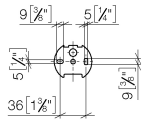

83 500 361

- Ancho 145mm
- Altura 120 mm
- Saliente 95 mm

	Latón (Oro 23k)	83 500 361-09
	Cromo	83 500 361-00
	Platino cepillado	83 500 361-06
	Platino	83 500 361-08
	Latón cepillado (Oro 23k)	83 500 361-28
	Dark Platinum cepillado	83 500 361-99

83 500 361

mm [inches]

83 500 361

**Versión del producto de 7/3/2016**

Piezas para otros  
acabados pueden  
encontrarse aquí:  
Cromo

83 500 361