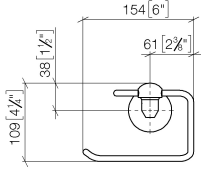

83 500 361

- Ancho 145mm
- Altura 120 mm
- Saliente 95 mm

	Latón (Oro 23k)	83 500 361-09
	Cromo	83 500 361-00
	Platino cepillado	83 500 361-06
	Platino	83 500 361-08
	Latón cepillado (Oro 23k)	83 500 361-28
	Dark Platinum cepillado	83 500 361-99

83 500 361

mm [inches]

83 500 361

**Versión del producto de 7/3/2016**

Piezas para otros  
acabados pueden  
encontrarse aquí:  
Cromo

83 500 361