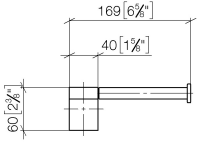

83 500 670

- Ancho 166mm
- Altura 60 mm
- Saliente 73 mm

	Cromo	83 500 670-00
	Platino cepillado	83 500 670-06
	Dark Chrome	83 500 670-19
	Negro mate	83 500 670-33
	Cromo cepillado	83 500 670-93

83 500 670

mm [inches]

83 500 670

Versión del producto de 4/1/2024

Piezas para otros
acabados pueden
encontrarse aquí:
Platino cepillado

83 500 670

Lista de piezas de recambios

Versión del producto de 4/1/2024

Nº	Número de artículo	Denominación	Cantidad de montaje	Plazo de entrega
	05 17 20 736 00 90	juego de fijación	5	2