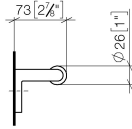

83 500 670

- Ancho 166mm
- Altura 60 mm
- Saliente 73 mm

	Cromo	83 500 670-00
	Platino cepillado	83 500 670-06
	Dark Chrome	83 500 670-19
	Negro mate	83 500 670-33
	Cromo cepillado	83 500 670-93

83 500 670

mm [inches]

83 500 670

Versión del producto de 4/1/2024

Piezas para otros
acabados pueden
encontrarse aquí:
Platino cepillado

83 500 670

Lista de piezas de recambios

Versión del producto de 4/1/2024

Nº	Número de artículo	Denominación	Cantidad de montaje	Plazo de entrega
	05 17 20 736 00 90	juego de fijación	5	2