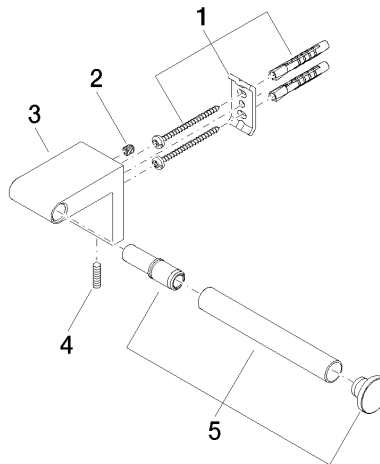

83 500 670

- Ancho 166mm
- Altura 60 mm
- Saliente 73 mm

	Cromo	83 500 670-00
	Platino cepillado	83 500 670-06
	Dark Chrome	83 500 670-19
	Negro mate	83 500 670-33
	Cromo cepillado	83 500 670-93

83 500 670

mm [inches]

83 500 670

Versión del producto de 4/1/2024

Piezas para otros
acabados pueden
encontrarse aquí:
Platino cepillado

83 500 670

Lista de piezas de recambios

Versión del producto de 4/1/2024

Nº	Número de artículo	Denominación	Cantidad de montaje	Plazo de entrega
	05 17 20 736 00 90	juego de fijación	5	2