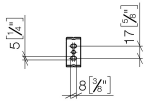

83 500 670

- Ancho 166mm
- Altura 60 mm
- Saliente 73 mm

	Cromo	83 500 670-00
	Platino cepillado	83 500 670-06
	Dark Chrome	83 500 670-19
	Negro mate	83 500 670-33
	Cromo cepillado	83 500 670-93

83 500 670

mm [inches]

83 500 670

Versión del producto de 4/1/2024

Piezas para otros
acabados pueden
encontrarse aquí:
Platino cepillado

83 500 670

Lista de piezas de recambios

Versión del producto de 4/1/2024

Nº	Número de artículo	Denominación	Cantidad de montaje	Plazo de entrega
	05 17 20 736 00 90	juego de fijación	5	2