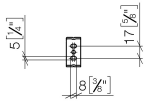

83 500 670

- Ancho 166mm
- Altura 60 mm
- Saliente 73 mm

	Platino cepillado	83 500 670-06
	Cromo	83 500 670-00
	Dark Chrome	83 500 670-19
	Negro mate	83 500 670-33
	Cromo cepillado	83 500 670-93

83 500 670

mm [inches]

83 500 670

Versión del producto de 4/1/2024

Piezas para otros
acabados pueden
encontrarse aquí:
Cromo

83 500 670

Lista de piezas de recambios

Versión del producto de 4/1/2024

N°	Número de artículo	Denominación	Cantidad de montaje	Plazo de entrega
	05 17 20 736 00 90	juego de fijación	5	2