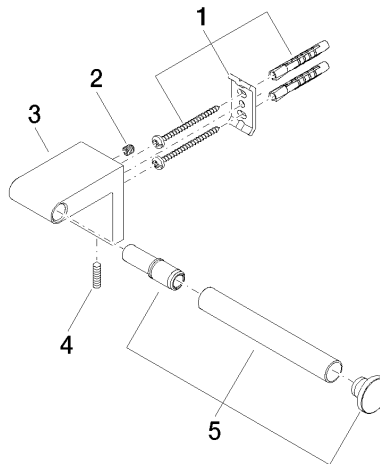

83 500 670

- Ancho 166mm
- Altura 60 mm
- Saliente 73 mm

	Platino cepillado	83 500 670-06
	Cromo	83 500 670-00
	Dark Chrome	83 500 670-19
	Negro mate	83 500 670-33
	Cromo cepillado	83 500 670-93

83 500 670

mm [inches]

83 500 670

Versión del producto de 4/1/2024

Piezas para otros
acabados pueden
encontrarse aquí:
Cromo

83 500 670

Lista de piezas de recambios

Versión del producto de 4/1/2024

N°	Número de artículo	Denominación	Cantidad de montaje	Plazo de entrega
	05 17 20 736 00 90	juego de fijación	5	2