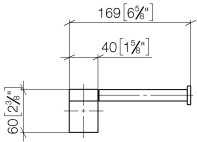

83 500 670

- Ancho 166mm
- Altura 60 mm
- Saliente 73 mm

	Platino cepillado	83 500 670-06
	Cromo	83 500 670-00
	Dark Chrome	83 500 670-19
	Negro mate	83 500 670-33
	Cromo cepillado	83 500 670-93

83 500 670

mm [inches]

83 500 670

Versión del producto de 4/1/2024

Piezas para otros
acabados pueden
encontrarse aquí:
Cromo

83 500 670

Lista de piezas de recambios

Versión del producto de 4/1/2024

N°	Número de artículo	Denominación	Cantidad de montaje	Plazo de entrega
	05 17 20 736 00 90	juego de fijación	5	2