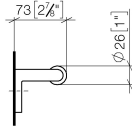

83 500 670

- Ancho 166mm
- Altura 60 mm
- Saliente 73 mm

	Platino cepillado	83 500 670-06
	Cromo	83 500 670-00
	Dark Chrome	83 500 670-19
	Negro mate	83 500 670-33
	Cromo cepillado	83 500 670-93

83 500 670

mm [inches]

83 500 670

Versión del producto de 4/1/2024

Piezas para otros
acabados pueden
encontrarse aquí:
Cromo

83 500 670

Lista de piezas de recambios

Versión del producto de 4/1/2024

N°	Número de artículo	Denominación	Cantidad de montaje	Plazo de entrega
	05 17 20 736 00 90	juego de fijación	5	2