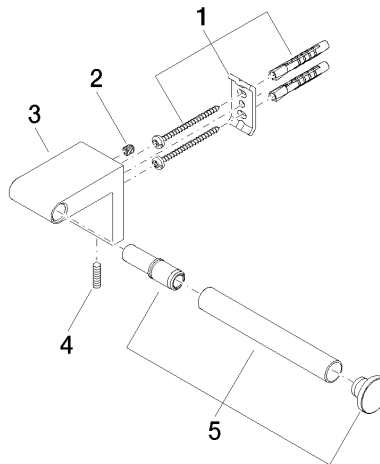

83 500 670

- Ancho 166mm
- Altura 60 mm
- Saliente 73 mm

	Dark Chrome	83 500 670-19
	Cromo	83 500 670-00
	Platino cepillado	83 500 670-06
	Negro mate	83 500 670-33
	Cromo cepillado	83 500 670-93

83 500 670

mm [inches]

83 500 670

Versión del producto de 4/1/2024

Piezas para otros
acabados pueden
encontrarse aquí:
Cromo

83 500 670

Lista de piezas de recambios

Versión del producto de 4/1/2024

Nº	Número de artículo	Denominación	Cantidad de montaje	Plazo de entrega
	05 17 20 736 00 90	juego de fijación	5	2