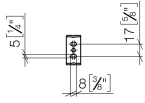

83 500 670

- Ancho 166mm
- Altura 60 mm
- Saliente 73 mm

	Dark Chrome	83 500 670-19
	Cromo	83 500 670-00
	Platino cepillado	83 500 670-06
	Negro mate	83 500 670-33
	Cromo cepillado	83 500 670-93

83 500 670

mm [inches]

83 500 670

Versión del producto de 4/1/2024

Piezas para otros
acabados pueden
encontrarse aquí:
Cromo

83 500 670

Lista de piezas de recambios

Versión del producto de 4/1/2024

Nº	Número de artículo	Denominación	Cantidad de montaje	Plazo de entrega
	05 17 20 736 00 90	juego de fijación	5	2