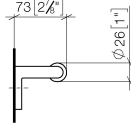

83 500 670

- Ancho 166mm
- Altura 60 mm
- Saliente 73 mm

	Dark Chrome	83 500 670-19
	Cromo	83 500 670-00
	Platino cepillado	83 500 670-06
	Negro mate	83 500 670-33
	Cromo cepillado	83 500 670-93

83 500 670

mm [inches]

83 500 670

Versión del producto de 4/1/2024

Piezas para otros
acabados pueden
encontrarse aquí:
Cromo

83 500 670

Lista de piezas de recambios

Versión del producto de 4/1/2024

Nº	Número de artículo	Denominación	Cantidad de montaje	Plazo de entrega
	05 17 20 736 00 90	juego de fijación	5	2