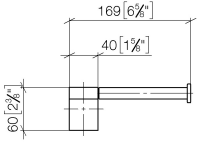

83 500 670

- Ancho 166mm
- Altura 60 mm
- Saliente 73 mm

	Dark Chrome	83 500 670-19
	Cromo	83 500 670-00
	Platino cepillado	83 500 670-06
	Negro mate	83 500 670-33
	Cromo cepillado	83 500 670-93

83 500 670

mm [inches]

83 500 670

Versión del producto de 4/1/2024

Piezas para otros
acabados pueden
encontrarse aquí:
Cromo

83 500 670

Lista de piezas de recambios

Versión del producto de 4/1/2024

Nº	Número de artículo	Denominación	Cantidad de montaje	Plazo de entrega
	05 17 20 736 00 90	juego de fijación	5	2